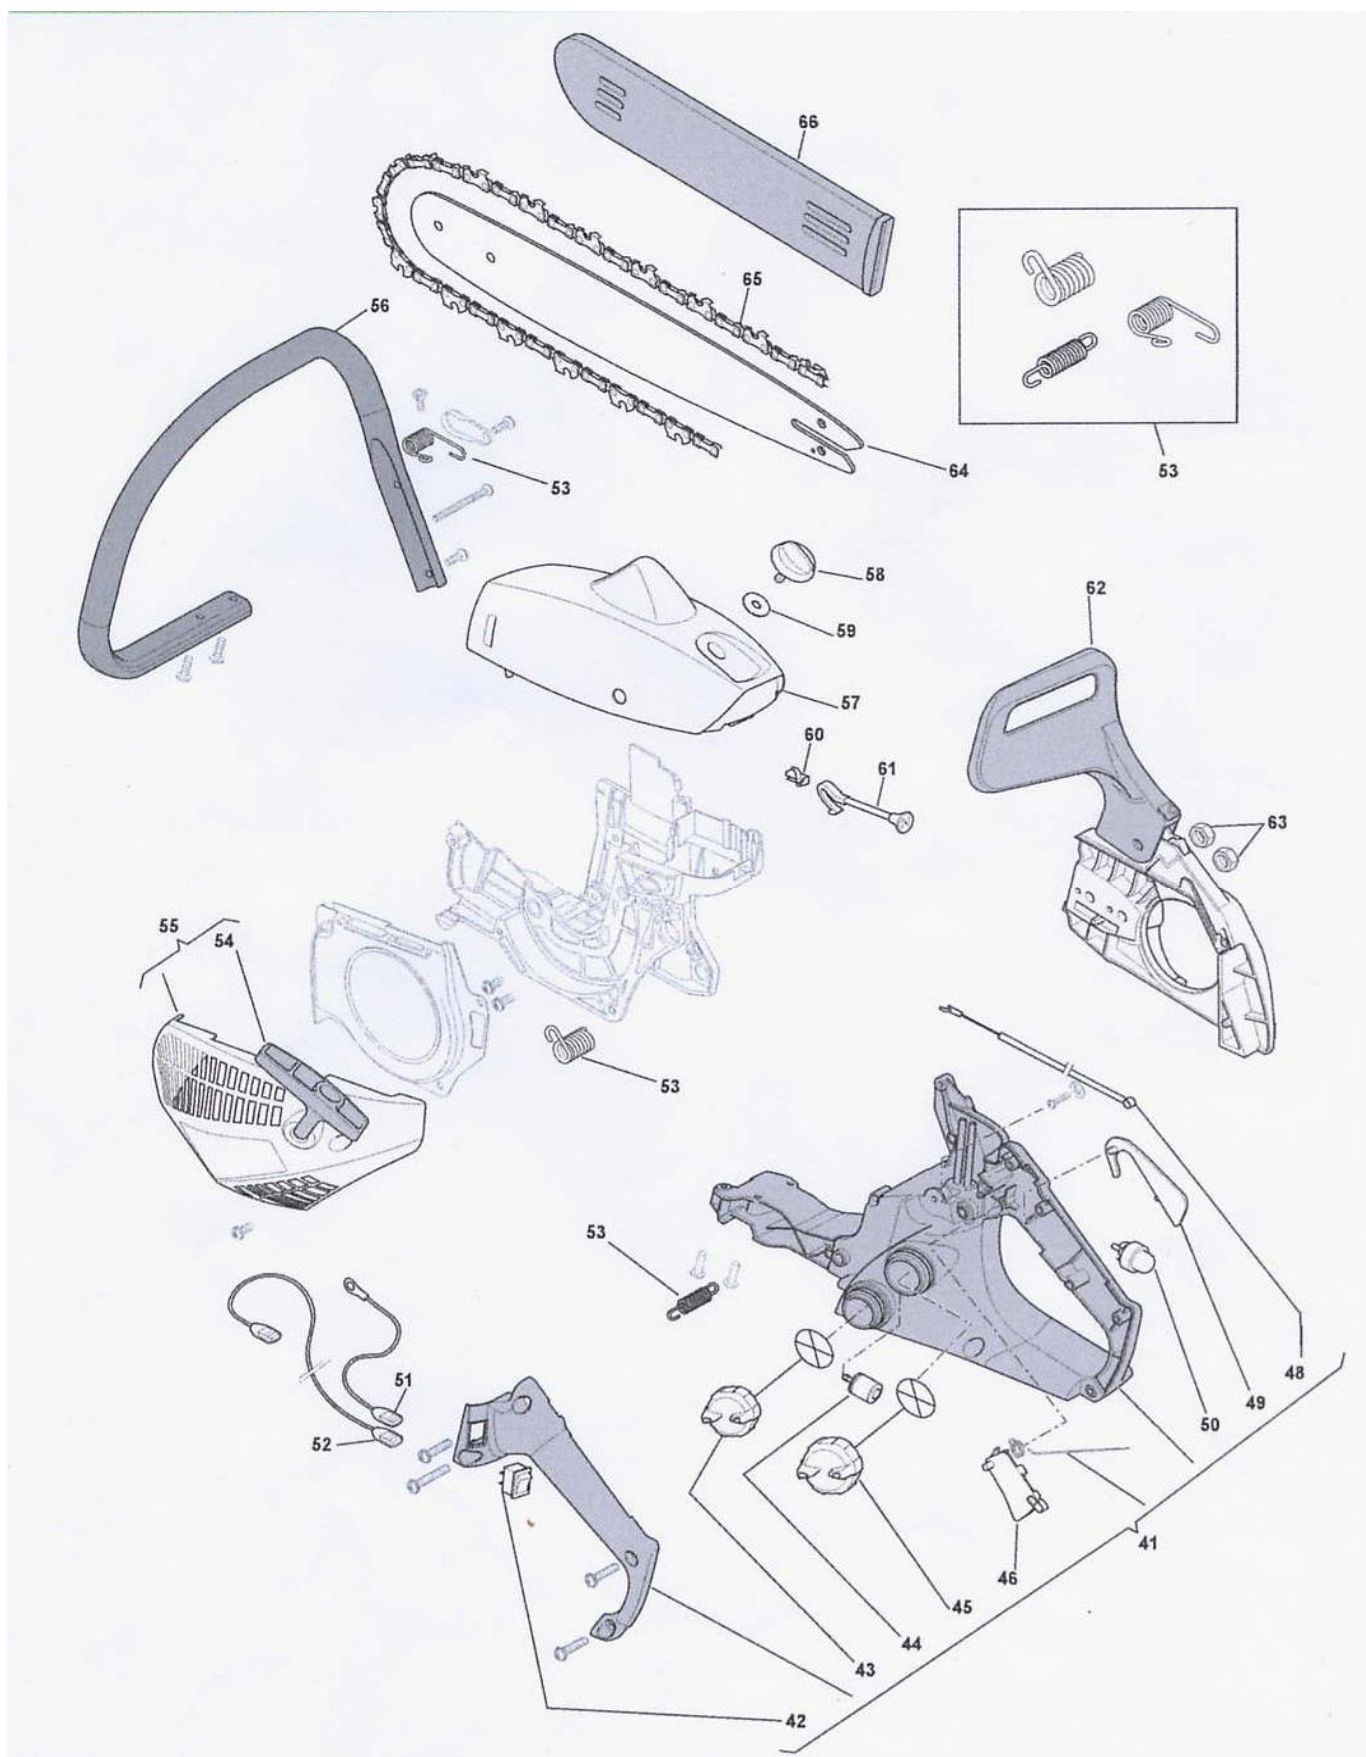

Каталог запасных частей изделия

Действителен с: 2008 г.

**Пила цепная бензиномоторная  
14/35Л**
**П Ц Б - 1 4 / 3 5 Л**

№ на схеме	Код	Наименование детали	Характеристика	К-во, шт./изд.
58	123593504/0	Винт крышки цилиндра		1
59	123160053/0	Шайба		1
60	123202001/0	Держатель		1
61	123315068/0	Тяга воздушной заслонки		1
62	183059012/0	Крышка сцепления в сборе		1
63	2670270	Гайка	M8	2
64	123900350/0	Шина	14"3/8"Mini .050" "OREGON" 14OSDEA041	1
65	4113703	Цепь пильная	14"3/8".050" "OREGON" 91PJ- 52E	1
66	4181297	Чехол шины	14"	1

Каталог запасных частей изделия

Действителен с: 2008 г.

**Пила цепная бензиномоторная  
14/35Л****П Ц Б - 1 4 / 3 5 Л**

**ИНТЕРСКОН**

Каталог запасных частей изделия

Действителен с: 2008 г.

**Пила цепная бензиномоторная  
14/35Л**