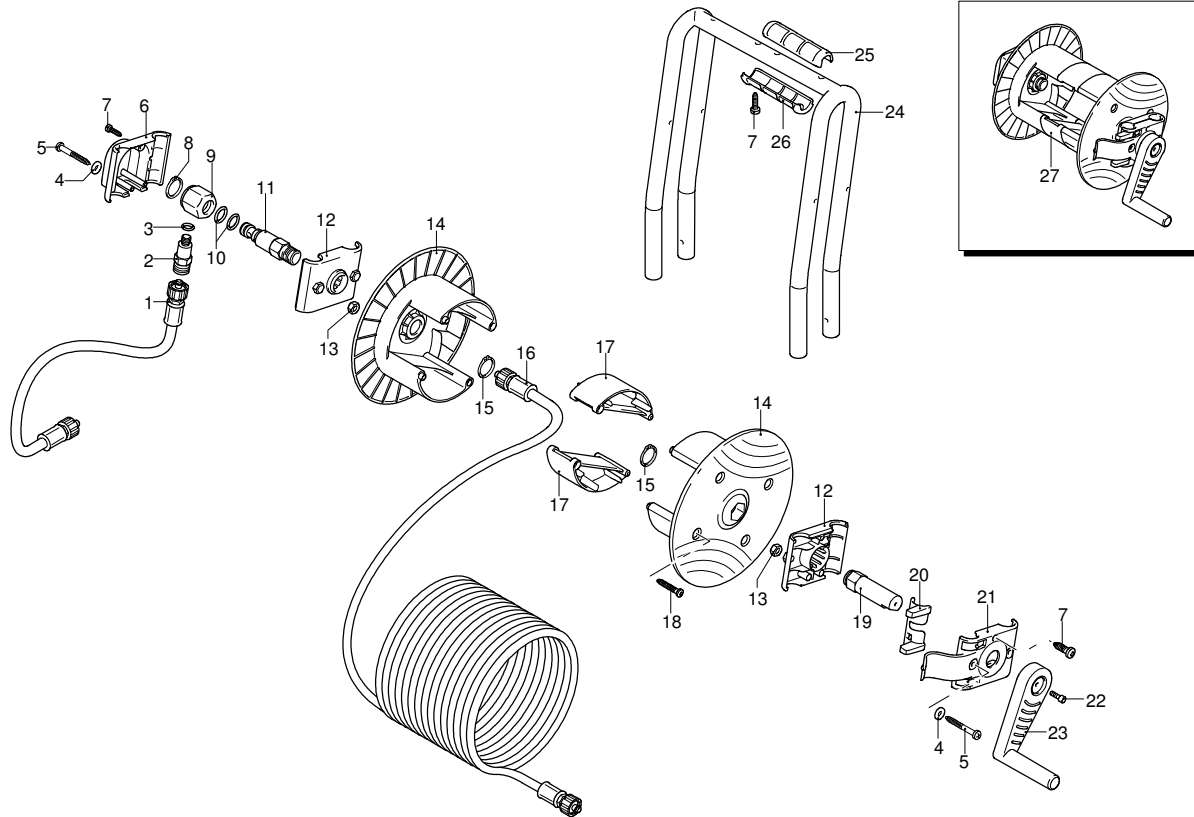

# Model HW 150

Version:

Serial number:

Code: **13029**

07/12/2010

Validity	Pos.	Code	Description	Q
	1	1260300	Fan	1
	2	1340350	Oil seal	1
	3	1260760	Screw	1
	4	1340320	Shield	1
	5	1340340	Bearing	1
	6	1269100	Clamp	1
	7	1340780	Gasket	1
	8	1341832	Box	1
	9	1261560	Screw	1
	10	1263520	Capacitor	1
	11	1340280	Clamp	1
	12	1261560	Screw	4
	13	1342040	Fan cowling	1
	14	1340660	Rubber foot	1
	15	1340650	Rubber foot	1
	16	1340640	Ring nut	2
	17	1760450	Cable	1
	18	2909209	Box	1
	19	2029752	TSS box assembly	1
	20	2022200	Fork	1
	21	44476	Motor	1

# Model HW 150

07/12/2010

Version:

Serial number:

Code: **13029**

Validity	Pos.	Code	Description	Q
	1	3580310	Pipe	1
	2	3600260	Fitting	1
	3	820510	O-ring	1
	4	480650	Washer	4
	5	3580330	Screw	4
	6	3580150	Bracket	1
	7	2100300	Screw	6
	8	480890	Ring	1
	9	3600220	Fitting	1
	10	390080	O-ring	2
	11	3580340	Hub pin	1
	12	3580160	Bracket	2
	13	480640	Nut	4
	14	2360230	Plate	2
	15	380420	Ring	2
	16	3083550	Pipe	1
	17	3580520	Spacer	2
	18	2021780	Screw	8
	19	3580350	Hub pin	1
	20	3580130	Hook	1
	21	3580140	Bracket	1
	22	2360360	Screw	1
	23	2360150	Lever	1
	24	3580080	Frame	1
	25	3580180	Knob	2
	26	3580090	Knob	2
	27	42581	Hose reel assembly	1