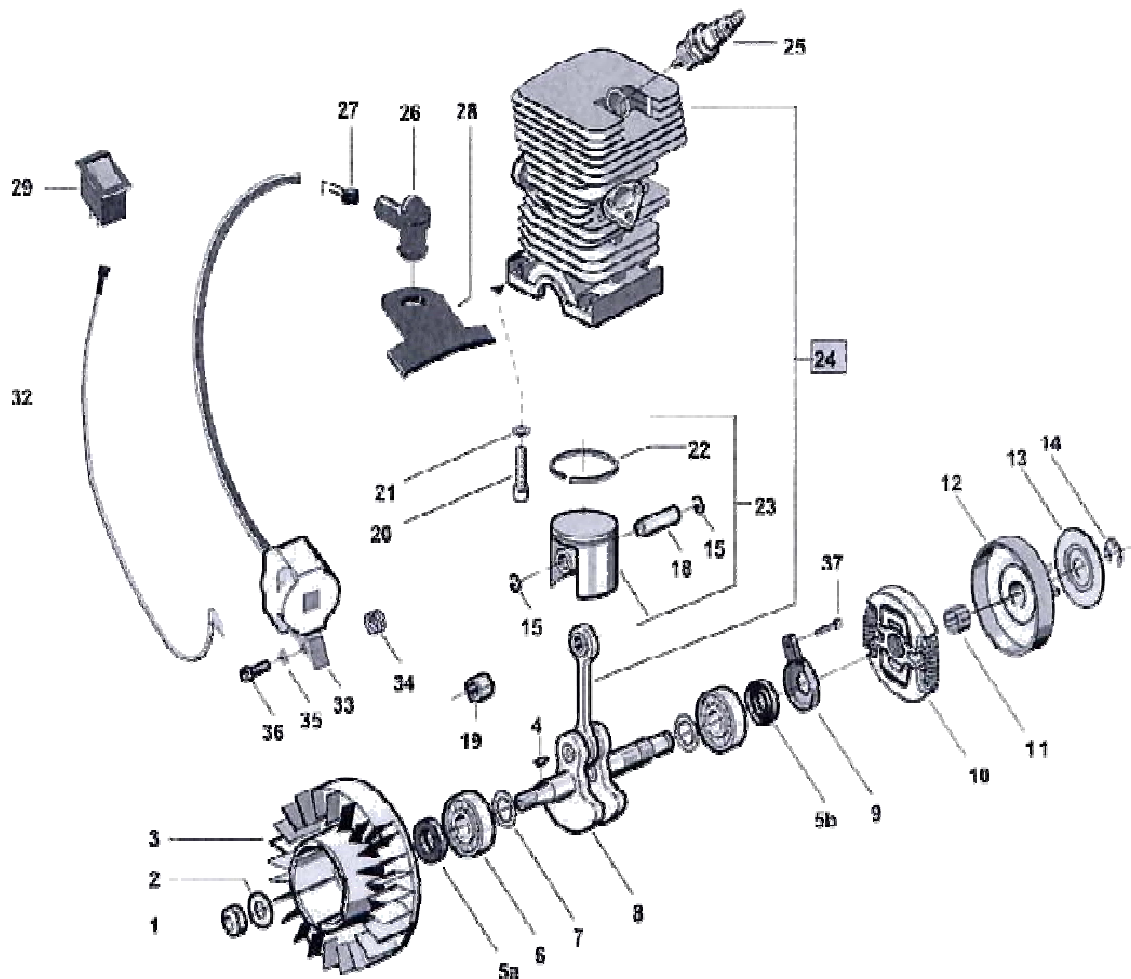

Рис	№ на схеме	Код	Наименование детали	Характеристика	К-во, шт./изд.
В	1	2432050	Гайка специальная	M8	1
В	2	2312080	Шайба	16x8,5	1
В	3	4541210/1	Маховик		1
В	4	3151010	Шпонка сегментная	2.5x3,5	1
В	5а	3121071	Сальник	CFW BASL12 225.5(син)	1
В	5в	3121072	Сальник	CFW BASL 12 22 5.5(кор)	1
В	6	3112030	Подшипник	12 32 10	2
В	7	3614480	Шайба		2
В	8	4251960/1	Коленвал (+19)		1
В	9	3750311	Крышка		1
В	10	4252200/1	Сцепление в сборе		1
В	11	3114190	Подшипник игольчатый	10 13,5 9,5	1
В	12	4121208	Чашка сцепления	3/8 Z6 4121208	1
В	13	3612620	Шайба		1
В	14	12000955/0	Кольцо стопорное		1
В	15	3356050	Кольцо пальца		2
В	18	3158260	Палец	8x29	1
В	19	3116100	Подшипник игольчатый	Насыпной (19шт)	1
В	20	2135030	Винт	M5x25	4
В	21	2330020	Шайба гроверная	5	4
В	22	3123220	Кольцо поршневое	Ø 39	1
В	23	8541360/1	Поршень в сборе	Ø 39 (поз. 15, 18, 22, поршень)	1
В	24	8541370/1	Цилиндр в сборе	Ø 39 (поз. 23, цилиндр)	1
В	25	3210024	Свеча	RCJ 7Y CHAMPION	1
В	26	3748880	Колпачок свечи		1
В	27	3657050	Пружина свечи		1
В	28	3721530	Изолятор		1
В	29	3210970	Выключатель		1
В	32	3211380	Провод магнето		1
В	33	3211350/1	Магнето		1
В	34	3654480	Пружина	5x24	1
В	35	2321150	Шайба	12x5,5	2
В	36	2123140	Саморез	5x27	2
В	37	2123020	Саморез	3,5x13	1

Каталог запасных частей изделия

Действителен с: 2008 г.

Пила цепная бензиномоторная
16/38Л

ПЦБ-16/38Л

Рис В

ИНТЕРСКОЛ

Каталог запасных частей изделия

Действителен с: 2008 г.

**Пила цепная бензиномоторная
16/38Л**

ПЦБ-16/38Л