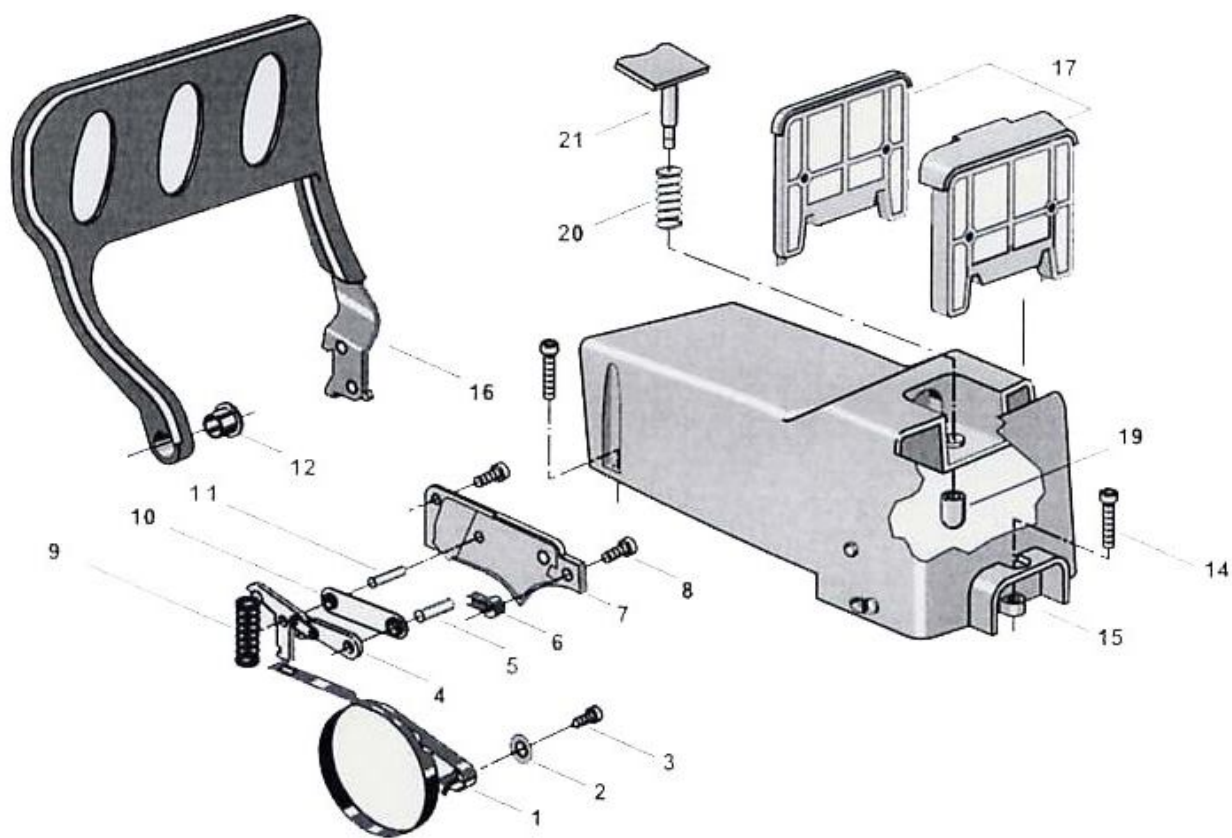

Рис	№ на схеме	Код	Наименование детали	Характеристика	К-во, шт./изд.
Е	1	3614740	Лента тормозная		1
Е	2	2312150	Шайба	15x5	1
Е	3	2123060	Саморез	3,5x9	1
Е	4	4252310	Поводок в сборе		1
Е	5	3180500	Ось	6x22	1
Е	6	3614780	Пружина		1
Е	7	3750117	Крышка - прижим		1
Е	8	2123100	Саморез	5x13	2
Е	9	3654420	Пружина		1
Е	10	3614490	Пластина		1
Е	11	3180510	Ось	5x20	1
Е	12	3614330	Втулка		1
Е	14	2123030	Саморез	5x23	3
Е	15	323087016/0	Крышка цилиндра		1
Е	16	4563267	Ручка - щиток		1
Е	17	8781530	Фильтр воздушный в сборе		1
Е	19	3750227	Фиксатор		1
Е	20	3654430	Пружина		1
Е	21	3750217	Клавиша подкачки		1

Рис Е

ИНТЕРСКОЛ

Каталог запасных частей изделия

Действителен с: 2008 г.

**Пила цепная бензиномоторная
16/38Л**

ПЦБ-16/38Л