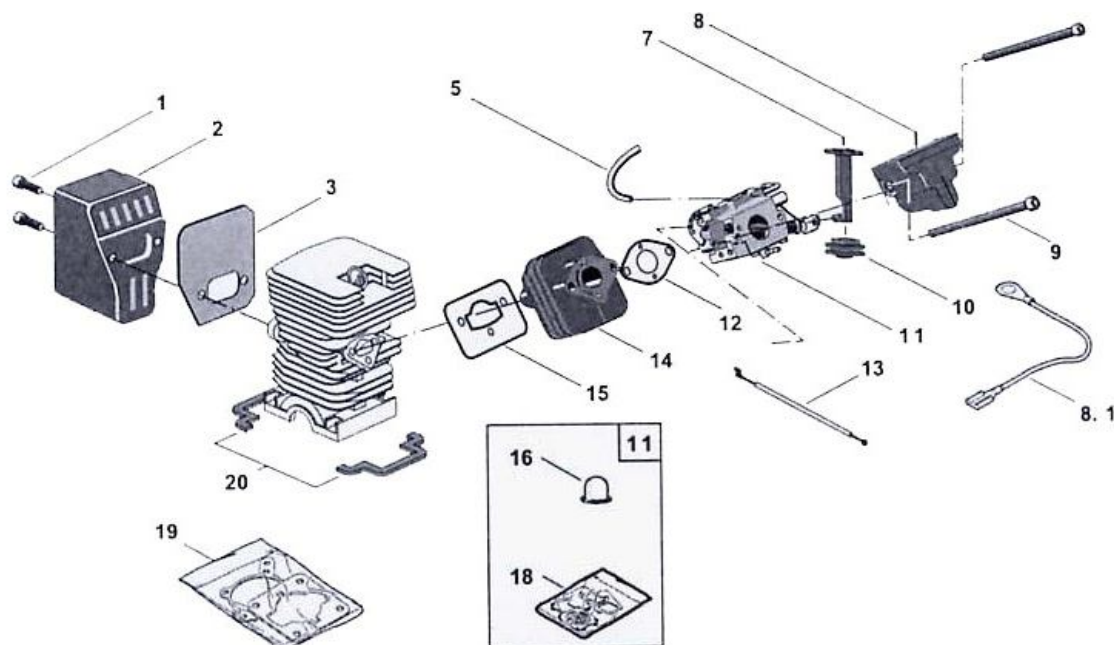

Рис	№ на схеме	Код	Наименование детали	Характеристика	К-во, шт./изд.
С	1	2135040	Винт	5x18	2
С	2	4122040	Глушитель в сборе		1
С	3	3724270	Экран		1
С	5	3786130	Шланг сливной	L-75	1
С	7	3743407	Тяга воздушной заслонки		1
С	8	8744781	Воздухозаборник		1
С	8.1	3211690	Провод массы		1
С	9	2135210	Винт специальный	5x75	2
С	10	3745650	Держатель		1
С	11	23054003/2	Карбюратор в сборе	Walbro WT 718 B	1
С	12	3724160	Прокладка		1
С	13	4252480	Трос газа в сборе		1
С	14	3750180	Теплоизолятор		1
С	15	3724300	Прокладка		1
С	16	3744740	Колпачок подсоса		1
С	18	8724091	Ремкомплект карбюратора		1
С	19	8724300	Комплект прокладок		1
С	20	3721560	Прокладка		2

Рис С

ИНТЕРСКОЛ

Каталог запасных частей изделия

Действителен с: 2008 г.

**Пила цепная бензиномоторная
16/38Л**

ПЦБ-16/38Л