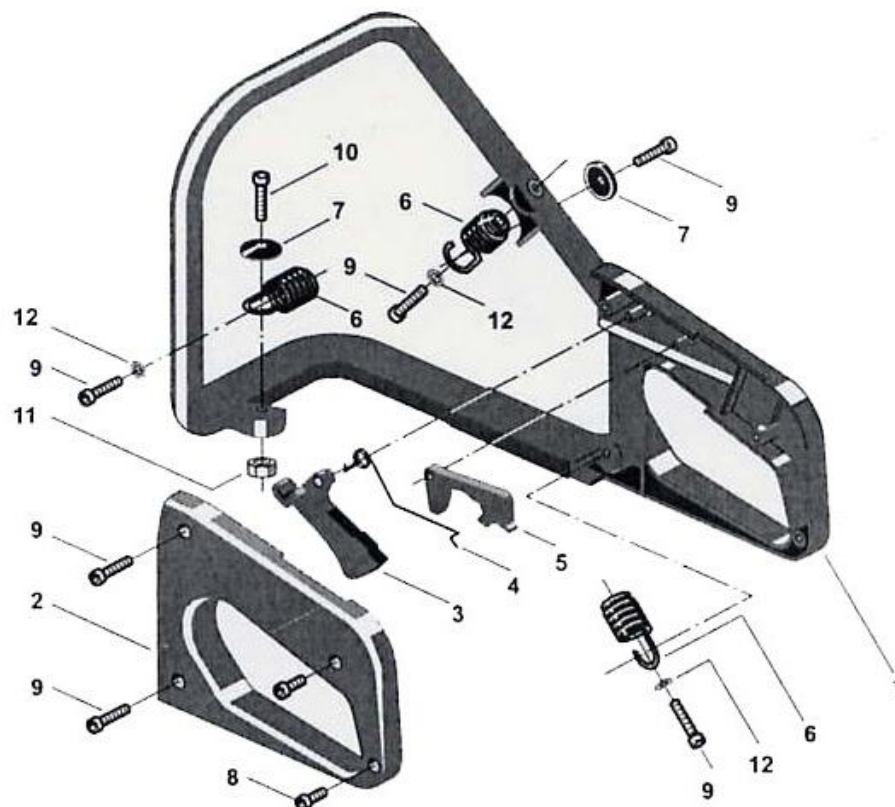

Рис	№ на схеме	Код	Наименование детали	Характеристика	К-во, шт./изд.
F	1	4563147	Корпус рукояток		1
F	2	4563157	Накладка рукоятки		1
F	3	3743587	Рычаг управления дросселем		1
F	4	3654440/1	Пружина		1
F	5	3743597	Рычаг блокировки дросселя		1
F	6	3654400	Амортизатор		3
F	7	3614800	Шайба	21x5,5	2
F	8	2123100	Саморез	5x13	2
F	9	2123031	Саморез	5x23	6
F	10	2135040	Винт	M5x18	1
F	11	2432040	Гайка (впяена в рукоятку)	M5	1
F	12	2312090	Шайба	10x5,5	3

Рис F

ИНТЕРСКОЛ

Каталог запасных частей изделия

Действителен с: 2008 г.

**Пила цепная бензиномоторная
16/38Л**

ПЦБ-16/38Л