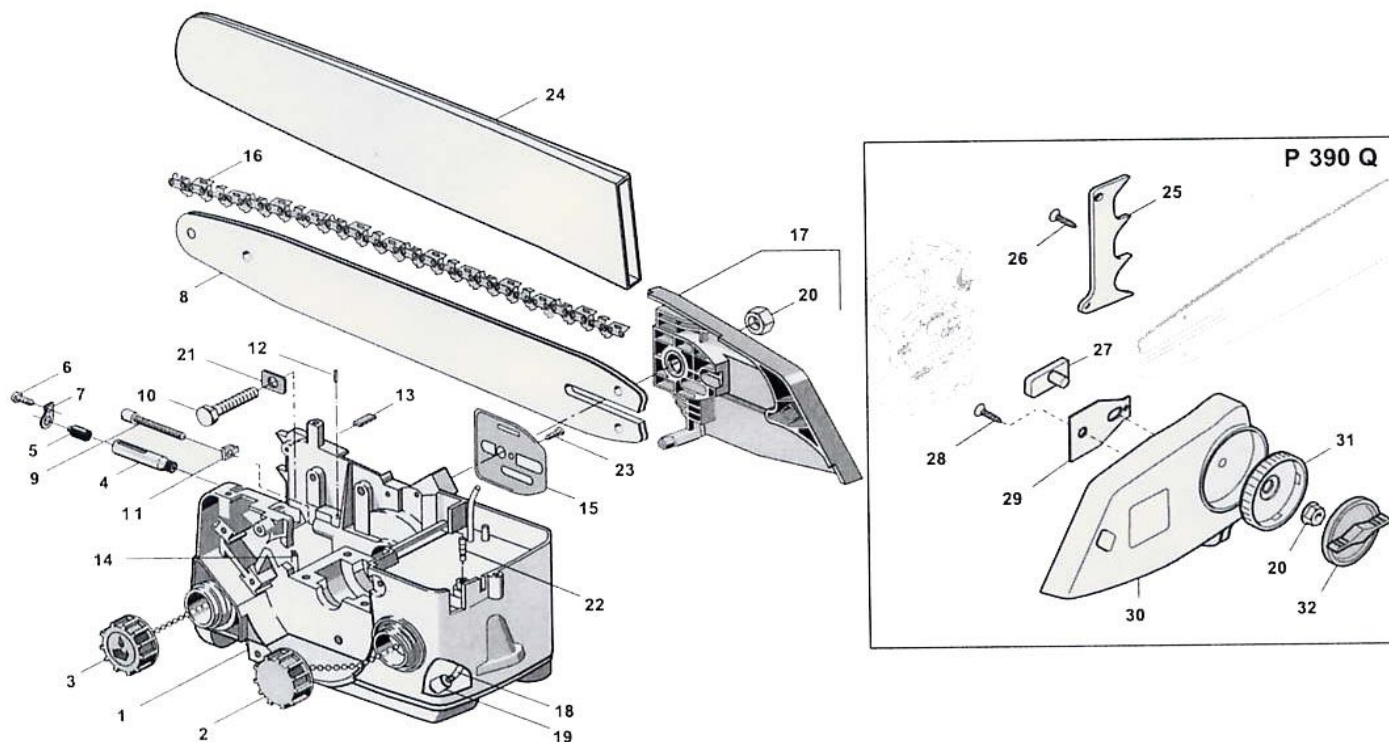

Рис	№ на схеме	Код	Наименование детали	Характеристика	К-во, шт./изд.
D	1	83057002/0	Картер в сборе		1
D	2	4252010	Пробка топливного бака в сборе		1
D	3	4252010	Пробка масляного бака в сборе		1
D	4	4252220	Плунжер в сборе		1
D	5	3744790	Заглушка		1
D	6	2123020	Саморез	3,5x13	2
D	7	3614810	Прижим		1
D	8	239001111/0	Шина	16" 3/8" Mini .050" "OREGON" DOUBLE GUARD 91	1
D	10	2387800/0	Болт	M8x35	1
D	12	3741360	Заглушка		1
D	13	3614930	Пластина		1
D	14	4353090/1	Сапун маслобака		1
D	15	23311002/0	Отражатель		1
D	16	4113705	Цепь пильная	16" 3/8" .050" 56E "OREGON" 91VG-56E	1
D	18	3786050	Шланг питающий	L-200	1
D	19	4253290	Топливный фильтр в сборе		1
D	20	2670270	Гайка специальная	M8	1
D	21	23650100/0	Втулка		1
D	22	4253680	Сапун топливного бака		1
D	23	2123060	Саморез	3,5x10	1
D	24	4181307	Чехол шины	16"	1
D	25	23026000/0	Упор	P 390Q	1
D	26	2123100	Саморез	5x13 P 390Q	2
D	27	23796003/0	Сухарь натяжителя	P 390Q	1
D	28	2123060	Саморез	3,5x10 P 390Q	1
D	29	23650107/0	Отражатель	P 390Q	1
D	30	323059022/0	Крышка сцепления	P390Q	1
D	31	23250000/0	Маховик натяжения цепи	P 390Q	1
D	32	23593501/0	Гайка - барашек	P 390Q	1

Рис D

ИНТЕРСКОЛ

Каталог запасных частей изделия

Действителен с: 2008 г.

**Пила цепная бензиномоторная
16/38Л**

ПЦБ-16/38Л