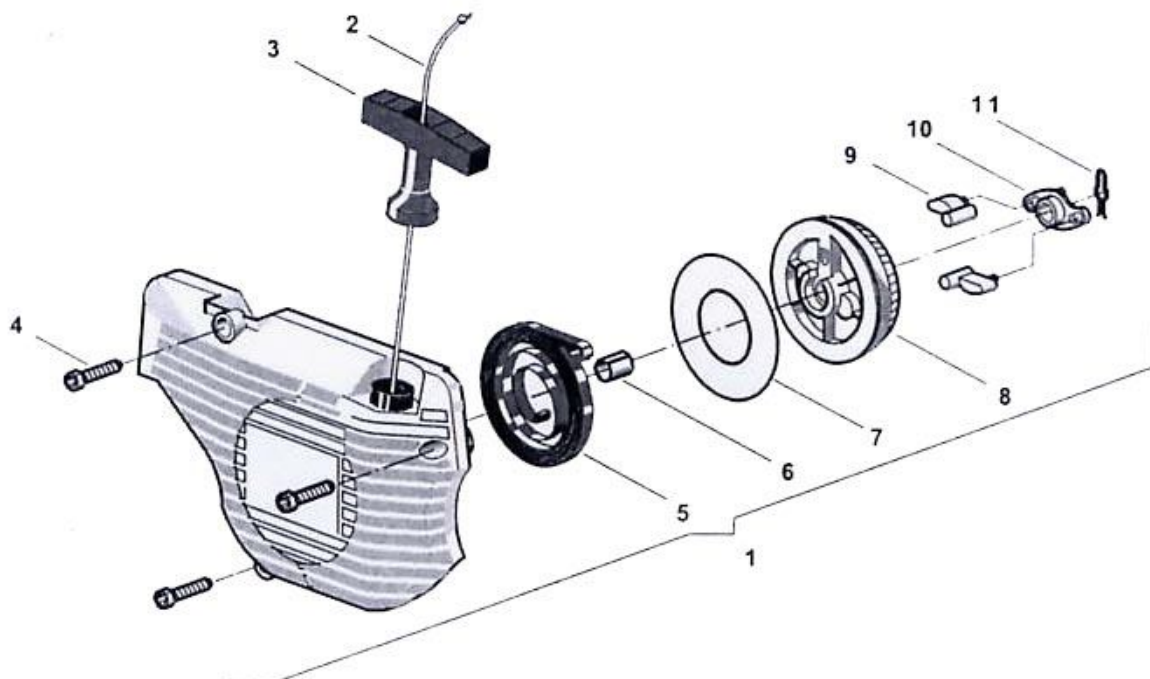

Рис	№ на схеме	Код	Наименование детали	Характеристика	К-во, шт./изд.
А	1	383058000/0	Стартер в сборе		1
А	2	3784030	Трос		1
А	3	3750067	Рукоятка		1
А	4	2123030	Саморез	5x23	3
А	5	4611480	Пружина возвратная		1
А	6	3623590	Втулка		1
А	7	3723640	Шайба		1
А	8	3750130	Шкив		1
А	9	3750080	Собачка		2
А	10	3750140	Направляющая		1
А	11	3657480	Стопор		1

Рис А

ИНТЕРСКОЛ

Каталог запасных частей изделия

Действителен с: 2008 г.

**Пила цепная бензиномоторная
16/38Л**
ПЦБ-16/38Л

Рис	№ на схеме	Код	Наименование детали	Характеристика	К-во, шт./изд.
В	1	2432050	Гайка специальная	M8	1
В	2	2312080	Шайба	16x8,5	1
В	3	4541210/1	Маховик		1
В	4	3151010	Шпонка сегментная	2.5x3,5	1
В	5а	3121071	Сальник	CFW BASL12 225.5(син)	1
В	5в	3121072	Сальник	CFW BASL 12 22 5.5(кор)	1
В	6	3112030	Подшипник	12 32 10	2
В	7	3614480	Шайба		2
В	8	4251960/1	Коленвал (+19)		1
В	9	3750311	Крышка		1
В	10	4252200/1	Сцепление в сборе		1
В	11	3114190	Подшипник игольчатый	10 13,5 9,5	1
В	12	4121208	Чашка сцепления	3/8 Z6 4121208	1
В	13	3612620	Шайба		1
В	14	12000955/0	Кольцо стопорное		1
В	15	3356050	Кольцо пальца		2
В	18	3158260	Палец	8x29	1
В	19	3116100	Подшипник игольчатый	Насыпной (19шт)	1
В	20	2135030	Винт	M5x25	4
В	21	2330020	Шайба гроверная	5	4
В	22	3123220	Кольцо поршневое	Ø 39	1
В	23	8541360/1	Поршень в сборе	Ø 39 (поз. 15, 18, 22, поршень)	1
В	24	8541370/1	Цилиндр в сборе	Ø 39 (поз. 23, цилиндр)	1
В	25	3210024	Свеча	RCJ 7Y CHAMPION	1
В	26	3748880	Колпачок свечи		1
В	27	3657050	Пружина свечи		1
В	28	3721530	Изолятор		1
В	29	3210970	Выключатель		1
В	32	3211380	Провод магнето		1
В	33	3211350/1	Магнето		1
В	34	3654480	Пружина	5x24	1
В	35	2321150	Шайба	12x5,5	2
В	36	2123140	Саморез	5x27	2
В	37	2123020	Саморез	3,5x13	1