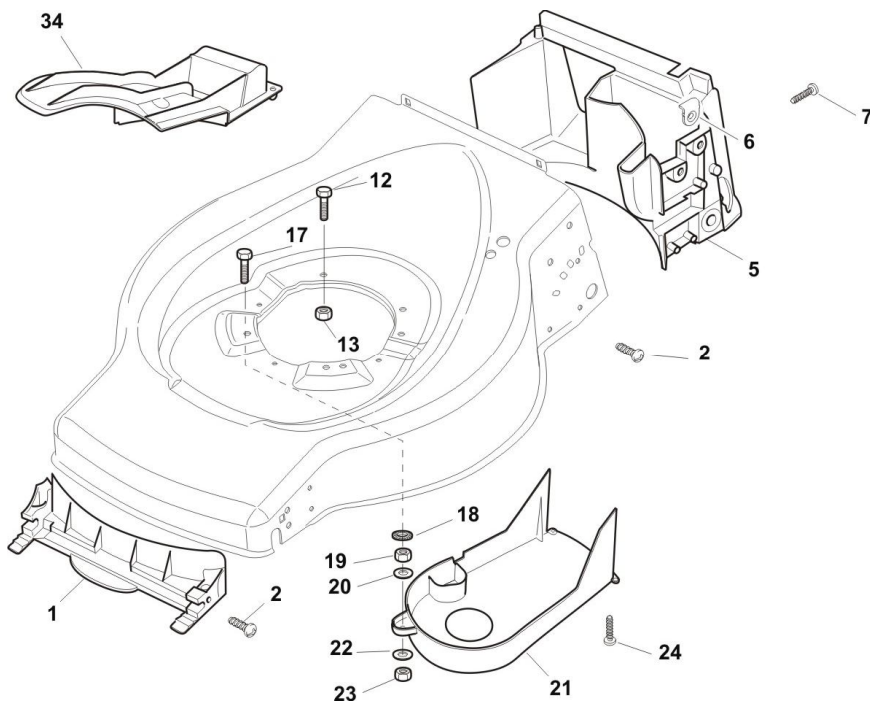

№ на схеме	Код	Наименование детали	Характеристика	К-во, шт./изд.
Рис.1.				
1	22108271/0	Блок передний		1
2	12728686/0	Винт		6
5	22108272/2	Блок задний		1
6	322545189/0	Пластина		4
7	12728686/0	Винт		2
12	12793701/0	Болт		2
13	12293201/0	Гайка		2
17	12691115/0	Болт		1
18	12540060/0	Шайба		1
19	12293200/0	Гайка		1
20	22671651/0	Шайба		1
21	22060212/0	Кожух		1
22	25670011/0	Шайба		1
23	12155000/0	Гайка		1
24	12728686/0	Винт		2
34	22140226/0	Отражатель		1
Рис.2.				
1	81002538/0	Корпус		1
2	22131750/0	Гайка		2
3	22735557/0	Сектор регулировки высоты		2
4	81003306/0	Рычаг передний		2
5	322600170/0	Ступица передняя		2
6	22524324/0	Ось		2
7	12155000/0	Гайка		4
8	25670011/0	Шайба		4
9	22120109/0	Звездочка		2
10	22170622/0	Втулка дистанционная		2
11	22034508/0	Втулка		8
12	22686092/0	Колесо заднее		2
13	12523050/0	Шайба		2
14	12735599/0	Винт		2
15	22110313/0	Колпак задний (Красный)		2
16	22686091/1	Колесо переднее		2
17	22110344/0	Колпак передний (Красный)		2
18	22033393/0	Ось задняя		1
19	22524341/0	Винт		2
20	12530150/0	Шайба		2
Рис.3.				
1	12760605/0	Винт		4
2	12521350/0	Шайба		4
3	81006570/0	Рукоятка нижняя		1
4	81003801/1	Направляющая		1
5	22680006/1	Подкладка		2
6	322399804/1	Маховик		2
7	12293200/0	Гайка		2
8	12819201/0	Винт		1
9	81008648/1	Комплект крепежный		1
Рис.4.				
1	81007024/0	Рукоятка верхняя		1
2	81000622/2	Трос тормоза		1
3	81003291/3	Рычаг тормозной		1
4	22041966/0	Втулка		2

Каталог запасных частей изделия

Действителен с:
01 АВГУСТА 2009г.

ГАЗОНОКОСИЛКА
БЕНЗИНОМОТОРНАЯ

Г К Б - 4 4 / 1 5 0 С

Рис.1.

Рис.2.

Рис.3.

Рис.4.

Рис.5.

Рис.6.

Рис.7.

Рис.8.