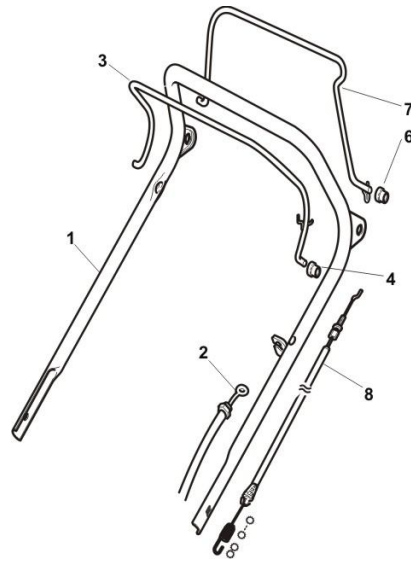

Каталог запасных частей изделия

Действителен с:
01 АВГУСТА 2009г.

ГАЗОНОКОСИЛКА
БЕНЗИНОМОТОРНАЯ

Г К Б - 4 4 / 1 5 0 С

6	22041965/1	Втулка		2
7	81003288/1	Рычаг сцепления привода колес		1
8	381000778/0	Трос сцепления привода колес		1
	Рис.5.			
1	12291000/0	Гайка		1
2	12581500/0	Шайба гроверная		1
3	22171005/0	Прокладка		1
4	12521360/0	Шайба		1
5	12508100/0	Шайба пружинная		1
6	81007220/0	Рычаг дросселя		1
7	81007080/0	Трос дросселя		1
8	12815000/0	Винт		1
9	14356702/0	Табличка		1
	Рис.6.			
1	12608520/0	Кольцо		2
2,5	22160520/0	Пыльник		4
3	22570125/0	Шестерня		2
4	22076645/0	Сухарь		2
6	12622620/0	Ось		2
7	22122202/0	Подшипник шариковый		2
8	22600106/1	Колесо защитное		2
9	81003303/0	Рычаг регулировки высоты скашивания		1
10	12728689/0	Винт		2
11	12713801/0	Шифт		1
12	22601909/0	Шкив		1
13	181003093/1	Редуктор		1
15	22753001/0	Ось		2
16	22450438/0	Пружина		1
17	35063750/0	Ремень		1
	Рис.7.			
1	22465607/2	Ступица		1
2	81004365/3	Нож		1
3	22160400/0	Прокладка		1
4	12523080/0	Шайба		1
5	12735698/0	Винт		1
6	12139100/0	Шпонка		1
	Рис.8.			
1	22785136/1	Держатель		1
2	22517858/0	Ось		1
3	22450431/0	Пружина		1
4	322600099/1	Щиток защитный		1
5	22486122/0	Крышка травосборника		1
6	22486128/0	Травосборник		1

Каталог запасных частей изделия

Действителен с:
01 АВГУСТА 2009г.

ГАЗОНОКОСИЛКА
БЕНЗИНОМОТОРНАЯ

Г К Б - 4 4 / 1 5 0 С

Рис.1.

Рис.2.

Рис.3.

Рис.4.