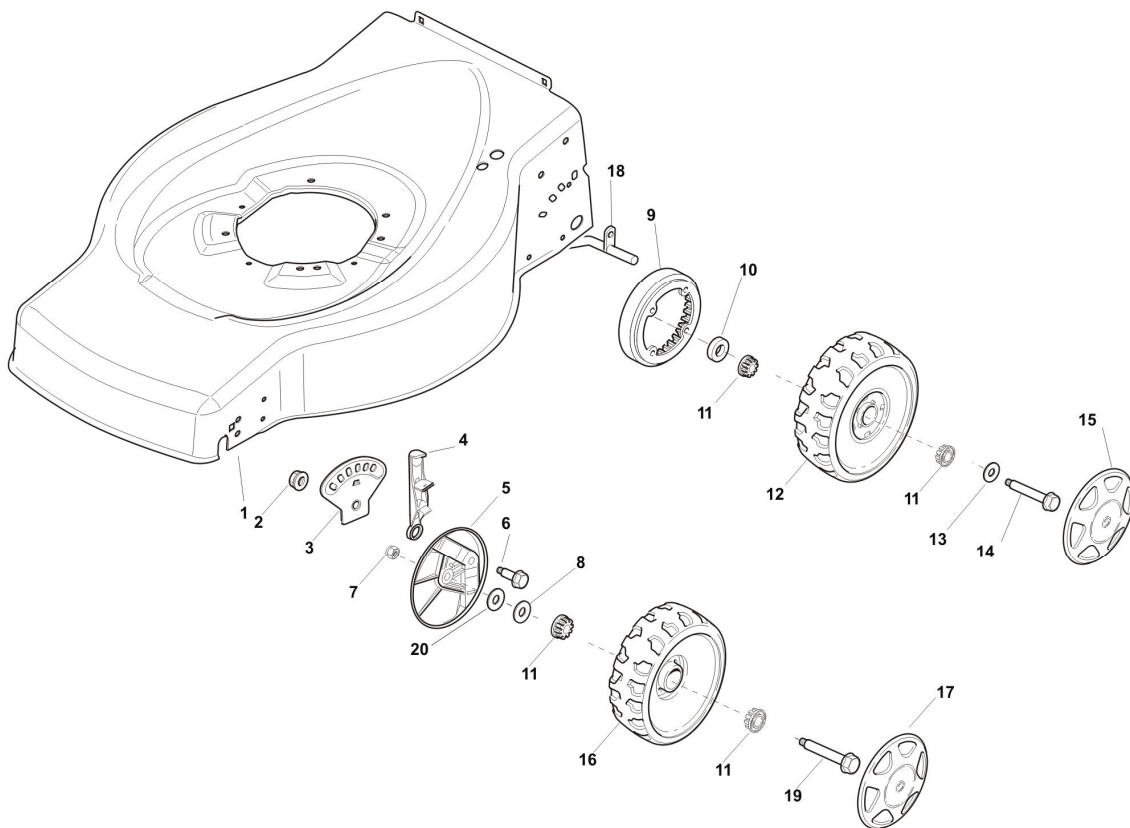

№ на схеме	Код	Наименование детали	Характеристика	К-во, шт./изд.
Рис.1.				
1	22108271/0	Блок передний		1
2	12728686/0	Винт		6
5	22108272/2	Блок задний		1
6	322545189/0	Пластина		4
7	12728686/0	Винт		2
12	12793701/0	Болт		2
13	12293201/0	Гайка		2
17	12691115/0	Болт		1
18	12540060/0	Шайба		1
19	12293200/0	Гайка		1
20	22671651/0	Шайба		1
21	22060212/0	Кожух		1
22	25670011/0	Шайба		1
23	12155000/0	Гайка		1
24	12728686/0	Винт		2
34	22140226/0	Отражатель		1
Рис.2.				
1	81002538/0	Корпус		1
2	22131750/0	Гайка		2
3	22735557/0	Сектор регулировки высоты		2
4	81003306/0	Рычаг передний		2
5	322600170/0	Ступица передняя		2
6	22524324/0	Ось		2
7	12155000/0	Гайка		4
8	25670011/0	Шайба		4
9	22120109/0	Звездочка		2
10	22170622/0	Втулка дистанционная		2
11	22034508/0	Втулка		8
12	22686092/0	Колесо заднее		2
13	12523050/0	Шайба		2
14	12735599/0	Винт		2
15	22110313/0	Колпак задний (Красный)		2
16	22686091/1	Колесо переднее		2
17	22110344/0	Колпак передний (Красный)		2
18	22033393/0	Ось задняя		1
19	22524341/0	Винт		2
20	12530150/0	Шайба		2
Рис.3.				
1	12760605/0	Винт		4
2	12521350/0	Шайба		4
3	81006570/0	Рукоятка нижняя		1
4	81003801/1	Направляющая		1
5	22680006/1	Подкладка		2
6	322399804/1	Маховик		2
7	12293200/0	Гайка		2
8	12819201/0	Винт		1
9	81008648/1	Комплект крепежный		1
Рис.4.				
1	81007024/0	Рукоятка верхняя		1
2	81000622/2	Трос тормоза		1
3	81003291/3	Рычаг тормозной		1
4	22041966/0	Втулка		2

Каталог запасных частей изделия

Действителен с:
01 АВГУСТА 2009г.

ГАЗОНОКОСИЛКА
БЕНЗИНОМОТОРНАЯ

Г К Б - 4 4 / 1 5 0 С

Рис.1.

Рис.2.

Рис.3.

Рис.4.

Рис.5.

Рис.6.

Рис.7.

Рис.8.