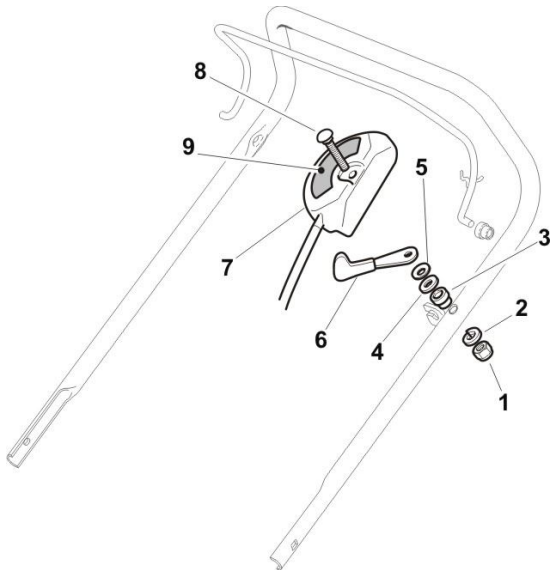

Каталог запасных частей изделия

Действителен с:
01 АВГУСТА 2009г.

ГАЗОНОКОСИЛКА
БЕНЗИНОМОТОРНАЯ

Г К Б - 4 4 / 1 5 0 С

6	22041965/1	Втулка		2
7	81003288/1	Рычаг сцепления привода колес		1
8	381000778/0	Трос сцепления привода колес		1
	Рис.5.			
1	12291000/0	Гайка		1
2	12581500/0	Шайба гроверная		1
3	22171005/0	Прокладка		1
4	12521360/0	Шайба		1
5	12508100/0	Шайба пружинная		1
6	81007220/0	Рычаг дросселя		1
7	81007080/0	Трос дросселя		1
8	12815000/0	Винт		1
9	14356702/0	Табличка		1
	Рис.6.			
1	12608520/0	Кольцо		2
2,5	22160520/0	Пыльник		4
3	22570125/0	Шестерня		2
4	22076645/0	Сухарь		2
6	12622620/0	Ось		2
7	22122202/0	Подшипник шариковый		2
8	22600106/1	Колесо защитное		2
9	81003303/0	Рычаг регулировки высоты скашивания		1
10	12728689/0	Винт		2
11	12713801/0	Шифт		1
12	22601909/0	Шкив		1
13	181003093/1	Редуктор		1
15	22753001/0	Ось		2
16	22450438/0	Пружина		1
17	35063750/0	Ремень		1
	Рис.7.			
1	22465607/2	Ступица		1
2	81004365/3	Нож		1
3	22160400/0	Прокладка		1
4	12523080/0	Шайба		1
5	12735698/0	Винт		1
6	12139100/0	Шпонка		1
	Рис.8.			
1	22785136/1	Держатель		1
2	22517858/0	Ось		1
3	22450431/0	Пружина		1
4	322600099/1	Щиток защитный		1
5	22486122/0	Крышка травосборника		1
6	22486128/0	Травосборник		1

Рис.5.

Рис.6.

Рис.7.

Рис.8.