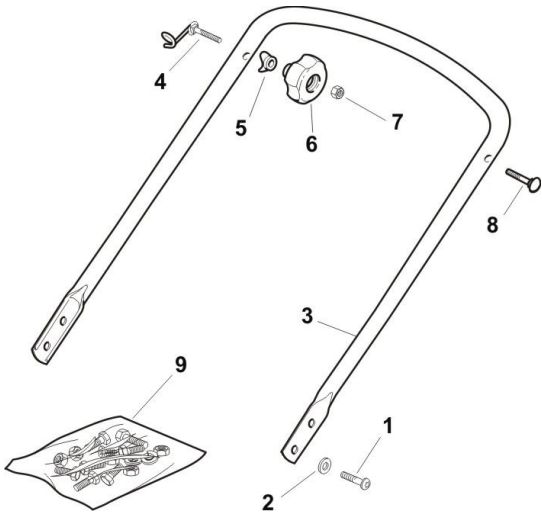

№ на схеме	Код	Наименование детали	Характеристика	К-во, шт./изд.
Рис.1.				
1	22108271/0	Блок передний		1
2	12728686/0	Винт		6
5	22108272/2	Блок задний		1
6	322545189/0	Пластина		4
7	12728686/0	Винт		2
12	12793701/0	Болт		2
13	12293201/0	Гайка		2
17	12691115/0	Болт		1
18	12540060/0	Шайба		1
19	12293200/0	Гайка		1
20	22671651/0	Шайба		1
21	22060212/0	Кожух		1
22	25670011/0	Шайба		1
23	12155000/0	Гайка		1
24	12728686/0	Винт		2
34	22140226/0	Отражатель		1
Рис.2.				
1	81002538/0	Корпус		1
2	22131750/0	Гайка		2
3	22735557/0	Сектор регулировки высоты		2
4	81003306/0	Рычаг передний		2
5	322600170/0	Ступица передняя		2
6	22524324/0	Ось		2
7	12155000/0	Гайка		4
8	25670011/0	Шайба		4
9	22120109/0	Звездочка		2
10	22170622/0	Втулка дистанционная		2
11	22034508/0	Втулка		8
12	22686092/0	Колесо заднее		2
13	12523050/0	Шайба		2
14	12735599/0	Винт		2
15	22110313/0	Колпак задний (Красный)		2
16	22686091/1	Колесо переднее		2
17	22110344/0	Колпак передний (Красный)		2
18	22033393/0	Ось задняя		1
19	22524341/0	Винт		2
20	12530150/0	Шайба		2
Рис.3.				
1	12760605/0	Винт		4
2	12521350/0	Шайба		4
3	81006570/0	Рукоятка нижняя		1
4	81003801/1	Направляющая		1
5	22680006/1	Подкладка		2
6	322399804/1	Маховик		2
7	12293200/0	Гайка		2
8	12819201/0	Винт		1
9	81008648/1	Комплект крепежный		1
Рис.4.				
1	81007024/0	Рукоятка верхняя		1
2	81000622/2	Трос тормоза		1
3	81003291/3	Рычаг тормозной		1
4	22041966/0	Втулка		2

Каталог запасных частей изделия

Действителен с:
01 АВГУСТА 2009г.

ГАЗОНОКОСИЛКА
БЕНЗИНОМОТОРНАЯ

Г К Б - 4 4 / 1 5 0 С

Рис.1.

Рис.2.

Рис.3.

Рис.4.

Рис.5.

Рис.6.

Рис.7.

Рис.8.