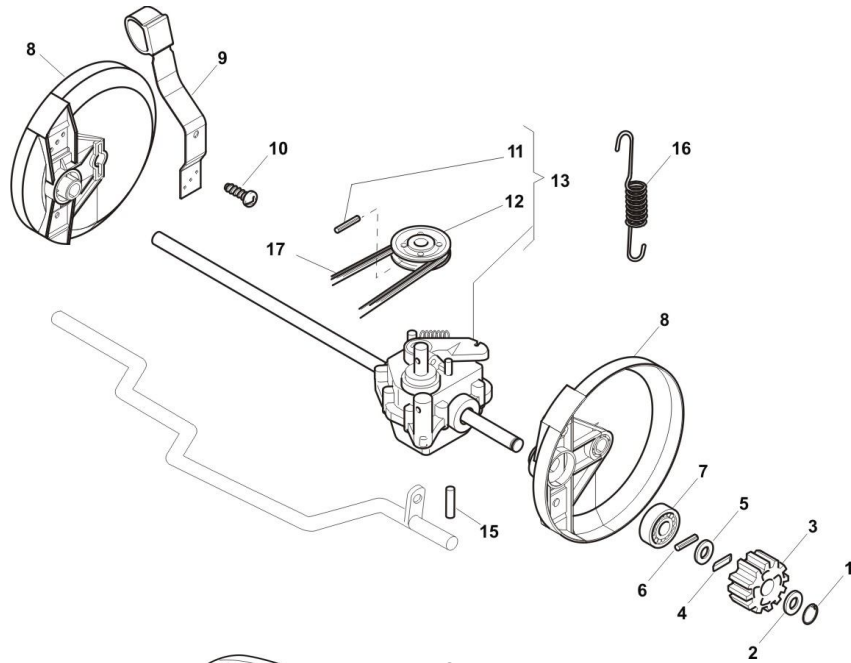

№ на схеме	Код	Наименование детали	Характеристика	К-во, шт./изд.
Рис.1.				
1	22108271/0	Блок передний		1
2	12728686/0	Винт		6
5	22108272/2	Блок задний		1
6	322545189/0	Пластина		4
7	12728686/0	Винт		2
12	12793701/0	Болт		2
13	12293201/0	Гайка		2
17	12691115/0	Болт		1
18	12540060/0	Шайба		1
19	12293200/0	Гайка		1
20	22671651/0	Шайба		1
21	22060212/0	Кожух		1
22	25670011/0	Шайба		1
23	12155000/0	Гайка		1
24	12728686/0	Винт		2
34	22140226/0	Отражатель		1
Рис.2.				
1	81002538/0	Корпус		1
2	22131750/0	Гайка		2
3	22735557/0	Сектор регулировки высоты		2
4	81003306/0	Рычаг передний		2
5	322600170/0	Ступица передняя		2
6	22524324/0	Ось		2
7	12155000/0	Гайка		4
8	25670011/0	Шайба		4
9	22120109/0	Звездочка		2
10	22170622/0	Втулка дистанционная		2
11	22034508/0	Втулка		8
12	22686092/0	Колесо заднее		2
13	12523050/0	Шайба		2
14	12735599/0	Винт		2
15	22110313/0	Колпак задний (Красный)		2
16	22686091/1	Колесо переднее		2
17	22110344/0	Колпак передний (Красный)		2
18	22033393/0	Ось задняя		1
19	22524341/0	Винт		2
20	12530150/0	Шайба		2
Рис.3.				
1	12760605/0	Винт		4
2	12521350/0	Шайба		4
3	81006570/0	Рукоятка нижняя		1
4	81003801/1	Направляющая		1
5	22680006/1	Подкладка		2
6	322399804/1	Маховик		2
7	12293200/0	Гайка		2
8	12819201/0	Винт		1
9	81008648/1	Комплект крепежный		1
Рис.4.				
1	81007024/0	Рукоятка верхняя		1
2	81000622/2	Трос тормоза		1
3	81003291/3	Рычаг тормозной		1
4	22041966/0	Втулка		2

Каталог запасных частей изделия

Действителен с:
01 АВГУСТА 2009г.

ГАЗОНОКОСИЛКА
БЕНЗИНОМОТОРНАЯ

Г К Б - 4 4 / 1 5 0 С

Рис.1.

Рис.2.

Рис.3.

Рис.4.

Рис.5.

Рис.6.

Рис.7.

Рис.8.