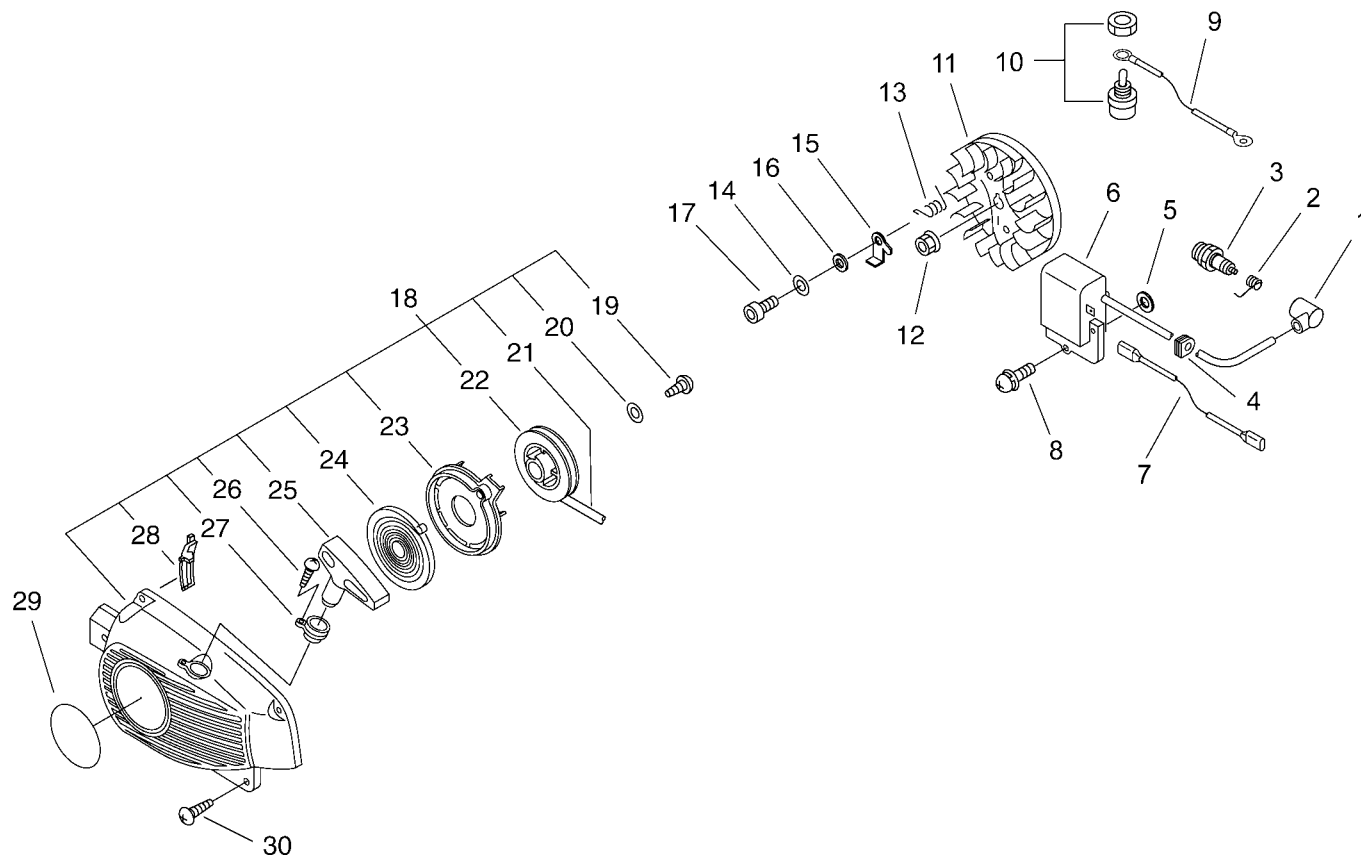

KEY	LV	PART NUMBER	Q'TY	DESCRIPTION	REMARKS
1		159012-01620	1	CAP, SPARK PLUG	
2		159011-03432	1	COIL, SPARK PLUG	
3		159010-10230	1	PLUG, SPARK (BPMR-7A)	
4		156110-04920	1	BUSHING	
5		150117-16430	2	SPACER	
6		156626-39430	1	COIL, IGNITION	
7		162010-39431	1	LEAD	
8		900238-05022	2	SCREW 5*22	
9		162010-39131	1	LEAD, GROUD	
10		163400-19830	1	SWITCH, IGNITION	
11		156800-39432	1	ROTOR, MAGNETO	
12		900515-00008	1	NUT, FLANGE 8	
13		177234-35430	2	SPRING, RETURN	
14		900603-00005	2	WASHER 5	
15		A514-000000	2	PAWL	
16		177247-04630	2	SPACER, RATCHET	
17		V203-000090	2	BOLT,5	
18		177200-39432	1	STARTER ASY	
19	+	900253-04014	1	SCREW 4*14	
20	+	177214-04630	1	WASHER	
21	+	177226-06530	1	ROPE, STARTER	
22	+	177215-35632	1	REEL,ROPE	
23	+	177221-35631	1	PLATE, STARTER	
24	+	177220-35430	1	SPRING, REWIND