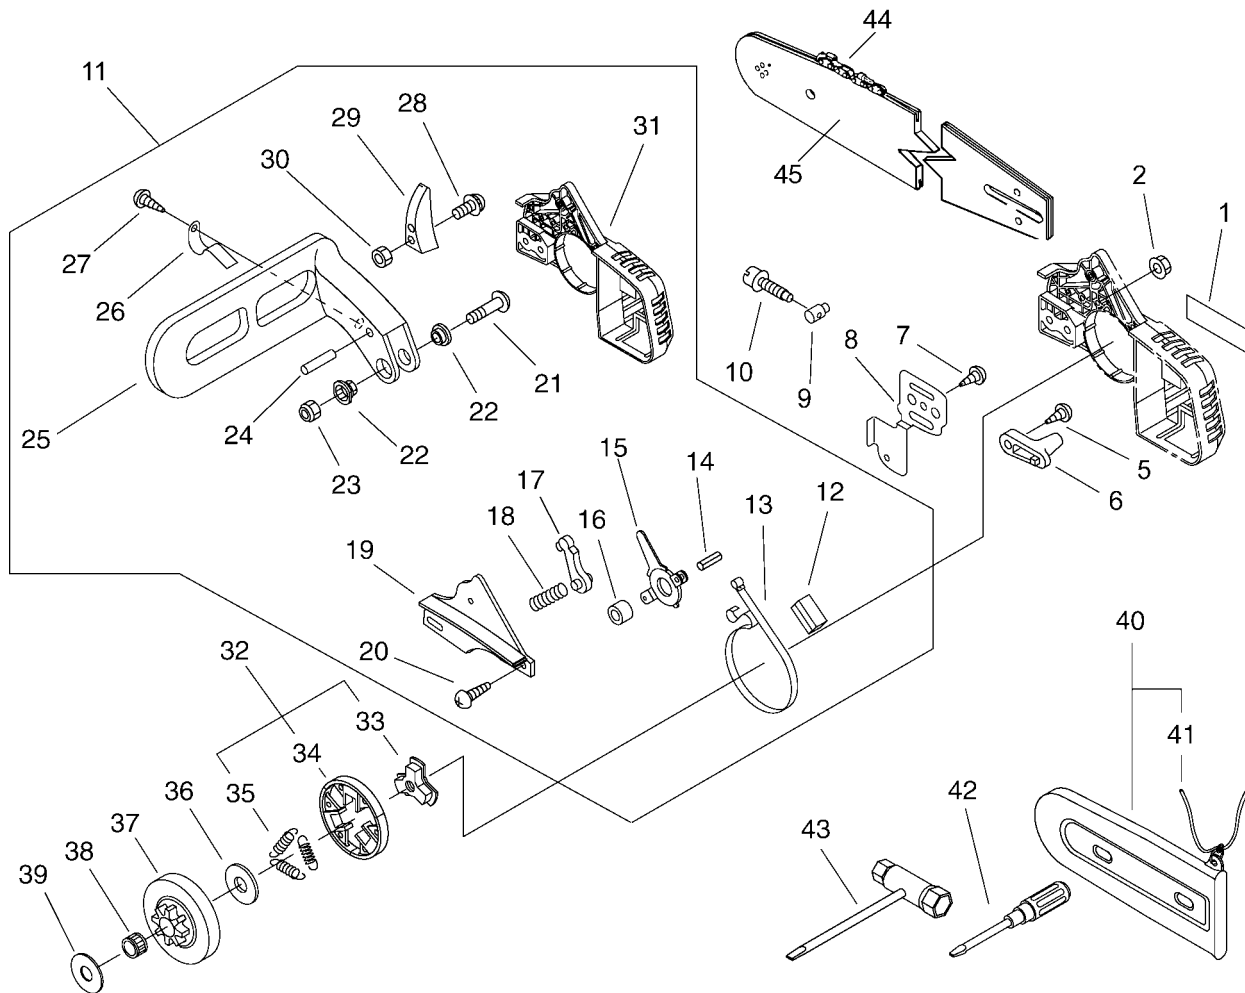

KEY	LV	PART NUMBER	Q'TY	DESCRIPTION	REMARKS
1		X502-000340	1	LABEL,ECHO	
2		433019-03933	2	NUT, FLANGE 6	
5		900253-05020	1	SCREW 5*20	
6		433026-35430	1	CATCHER, CHAIN	
7		900253-04010	1	SCREW 4*10	
8		433012-39131	1	PLATE, GUIDE	
9		433014-03931	1	TENSIONER	
10		433016-39131	1	BOLT	
11		433100-39531	1	BRAKE ASY, CHAIN	
12	+	433312-32630	1	COVER, SEAL	
13	+	433123-39130	1	BAND, BRAKE	
14	+	900330-40088	1	ROLLER 4*8.8	
15	+	433208-35431	1	LEVER, BRAKE	
16	+	433116-35430	1	SPACER 8	
17	+	433209-35430	1	STOPPER, BRAKE	
18	+	433122-35430	1	SPRING, BRAKE	
19	+	433310-39130	1	COVER, BRAKE	
20	+	900253-04012	3	SCREW	
21	+	91318-05032	1	SCREW	
22	+	433167-39130	2	SPACER	
23	+	900562-50005	1	LOCKNUT 5	
24	+	900330-40238	1	ROLLER 4*23.8	
25	+	433111-39531	1	LEVER, BRAKE	
26	+	433114-39130	1	SPRING