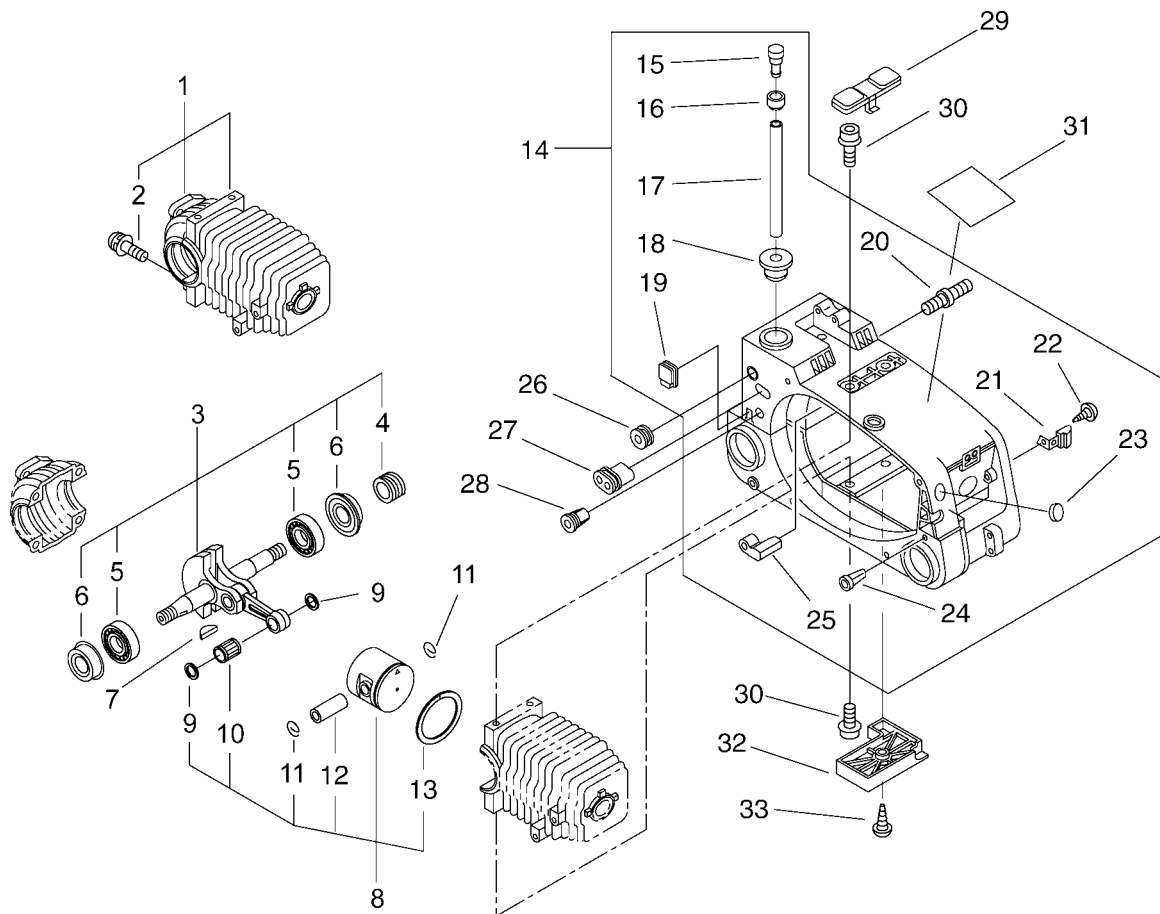

PARTS CATALOGUE

CHAIN SAW

CS-3050

KEY	LV	PART NUMBER	Q'TY	DESCRIPTION	REMARKS
1		100202-39131	1	CRANKCASE SET	
2	+	900238-05025	4	SCREW 5*25	
3		P021-011011	1	CRANKSHAFT ASY	
4	+	437063-38330	1	GEAR, WORM	
5	+	94035-36201	2	BEARING BALL	
6	+	V505-000010	2	SEAL,OIL 12	
7		100142-39130	1	KEY, WOODRUFF	
8		100000-39130	1	PISTON KIT	
9	+	100014-11520	2	SPACER, PISTON PIN	
10	+	175012-03930	1	BEARING, NEEDLE	
11	+	100015-04630	2	CIRCLIP, PISTON PIN	
12	+	100013-15330	1	PIN, PISTON	
13	+	100011-46430	1	RING, PISTON	
14		104000-39133	1	COVER KIT, ENGINE	
15	+	131300-56430	1	VALVE, CHECK	
16	+	131328-39130	1	COVER, VENT	
17	+	132010-04920	1	PIPE, FUEL	
18	+	132115-39130	1	GROMMET, FUEL	
19	+	104034-39130	1	PLUG	
20	+	433011-03931	2	STUD, GUIDE BAR	
21	+	104215-39131	1	LATCH	
22	+	900253-04010	1	SCREW 4*10	
23	+	163911-39130	1	PLUG	
24	+	436114-13930	1	VALVE, CHECK	

KEY	LV	PART NUMBER	Q'TY	DESCRIPTION	REMARKS
25	+	130336-39530	1	PLUG	
26		178810-03330	1	GROMMET	
27		129010-39131	1	GROMMET, NEEDLE	
28		129023-39131	1	GROMMET, IDLE	
29		104029-39130	1	PLUG, UPPER	
30		900106-05016	4	BOLT, H.S. 5*16	
31		890345-39230	1	LABEL, CAUTION	
32		104044-39130	1	PLUG, LOWER	
33		900256-04016	1	SCREW 4*16	