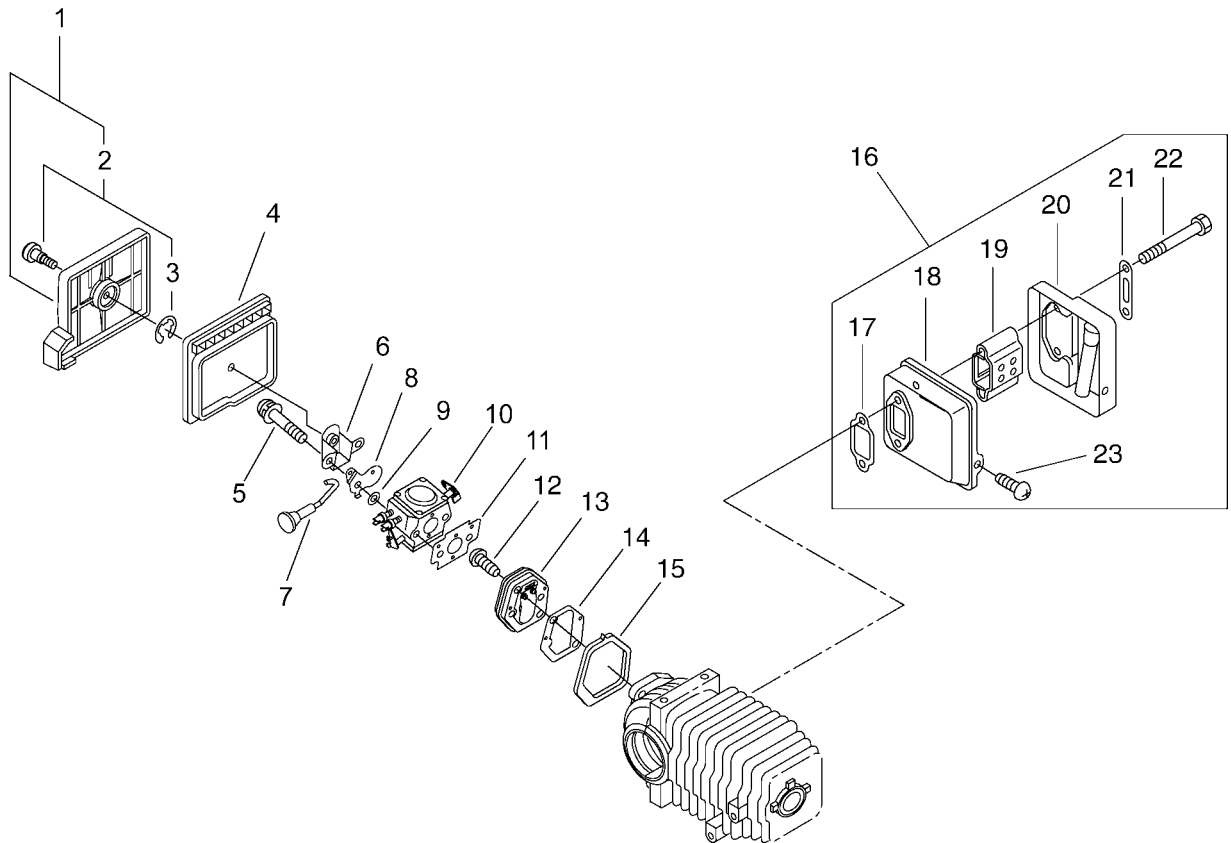

PARTS CATALOGUE

CHAIN SAW

CS-3050

KEY	LV	PART NUMBER	Q'TY	DESCRIPTION	REMARKS
1		100202-39131	1	CRANKCASE SET	
2	+	900238-05025	4	SCREW 5*25	
3		P021-011011	1	CRANKSHAFT ASY	
4	+	437063-38330	1	GEAR, WORM	
5	+	94035-36201	2	BEARING BALL	
6	+	V505-000010	2	SEAL,OIL 12	
7		100142-39130	1	KEY, WOODRUFF	
8		100000-39130	1	PISTON KIT	
9	+	100014-11520	2	SPACER, PISTON PIN	
10	+	175012-03930	1	BEARING, NEEDLE	
11	+	100015-04630	2	CIRCLIP, PISTON PIN	
12	+	100013-15330	1	PIN, PISTON	
13	+	100011-46430	1	RING, PISTON	
14		104000-39133	1	COVER KIT, ENGINE	
15	+	131300-56430	1	VALVE, CHECK	
16	+	131328-39130	1	COVER, VENT	
17	+	132010-04920	1	PIPE, FUEL	
18	+	132115-39130	1	GROMMET, FUEL	
19	+	104034-39130	1	PLUG	
20	+	433011-03931	2	STUD, GUIDE BAR	
21	+	104215-39131	1	LATCH	
22	+	900253-04010	1	SCREW 4*10	
23	+	163911-39130	1	PLUG	
24	+	436114-13930	1	VALVE, CHECK	

KEY	LV	PART NUMBER	Q'TY	DESCRIPTION	REMARKS
25	+	130336-39530	1	PLUG	
26		178810-03330	1	GROMMET	
27		129010-39131	1	GROMMET, NEEDLE	
28		129023-39131	1	GROMMET, IDLE	
29		104029-39130	1	PLUG, UPPER	
30		900106-05016	4	BOLT, H.S. 5*16	
31		890345-39230	1	LABEL, CAUTION	
32		104044-39130	1	PLUG, LOWER	
33		900256-04016	1	SCREW 4*16	