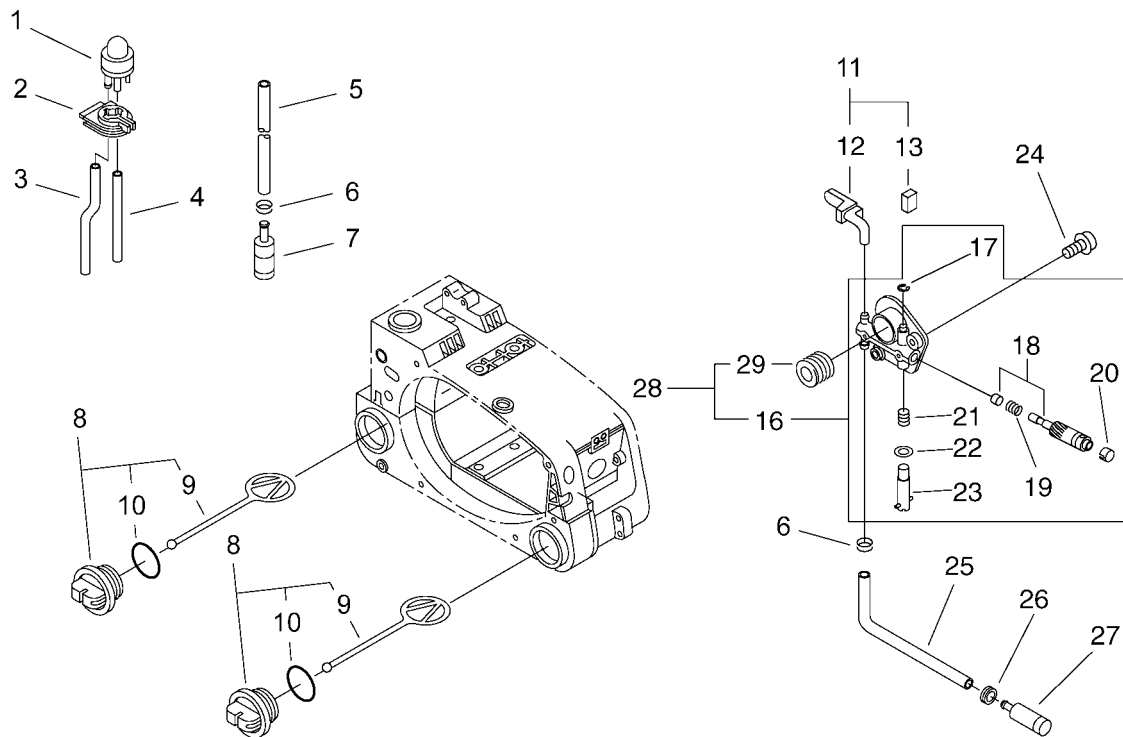

KEY	LV	PART NUMBER	Q'TY	DESCRIPTION	REMARKS
1		123181-39130	1	PUMP, PRIMER	
2		132758-39131	1	BRACKET, PUMP	
3		132716-39130	1	PIPE 2*4*42	
4		V471-001200	1	PIPE	
5		132012-39130	1	PIPE	
6		132013-26630	2	CLIP	
7		131205-14930	1	STRAINER, FUEL	
8		P021-007630	2	CAP ASY, TANK	
9	+	A365-000050	2	CONNECTOR, CAP	
10	+	900721-00025	2	O-RING 25	
11		437201-39131	1	PIPE KIT, OIL	
12	+	437211-39133	1	PIPE	
13	+	437244-39130	1	PAD, FORM	
16	+	437002-39130	1	AUTO-OILER ASSY	
17	++	123127-15030	1	RING	
18	++	437024-37330	1	PLUNGER	
19	++	437019-38330	1	SPRING	
20	++	437062-37330	1	CAP, OIL PUMP	
21	++	437015-37330	1	SPRING	
22	++	437029-37330	1	WASHER	
23	++	437016-39130	1	NEEDLE, ADJUST	
24		900235-05012	2	SCREW 5*12	
25		V471-000110	1	PIPE	
26		132115-01461	1	GROMMET