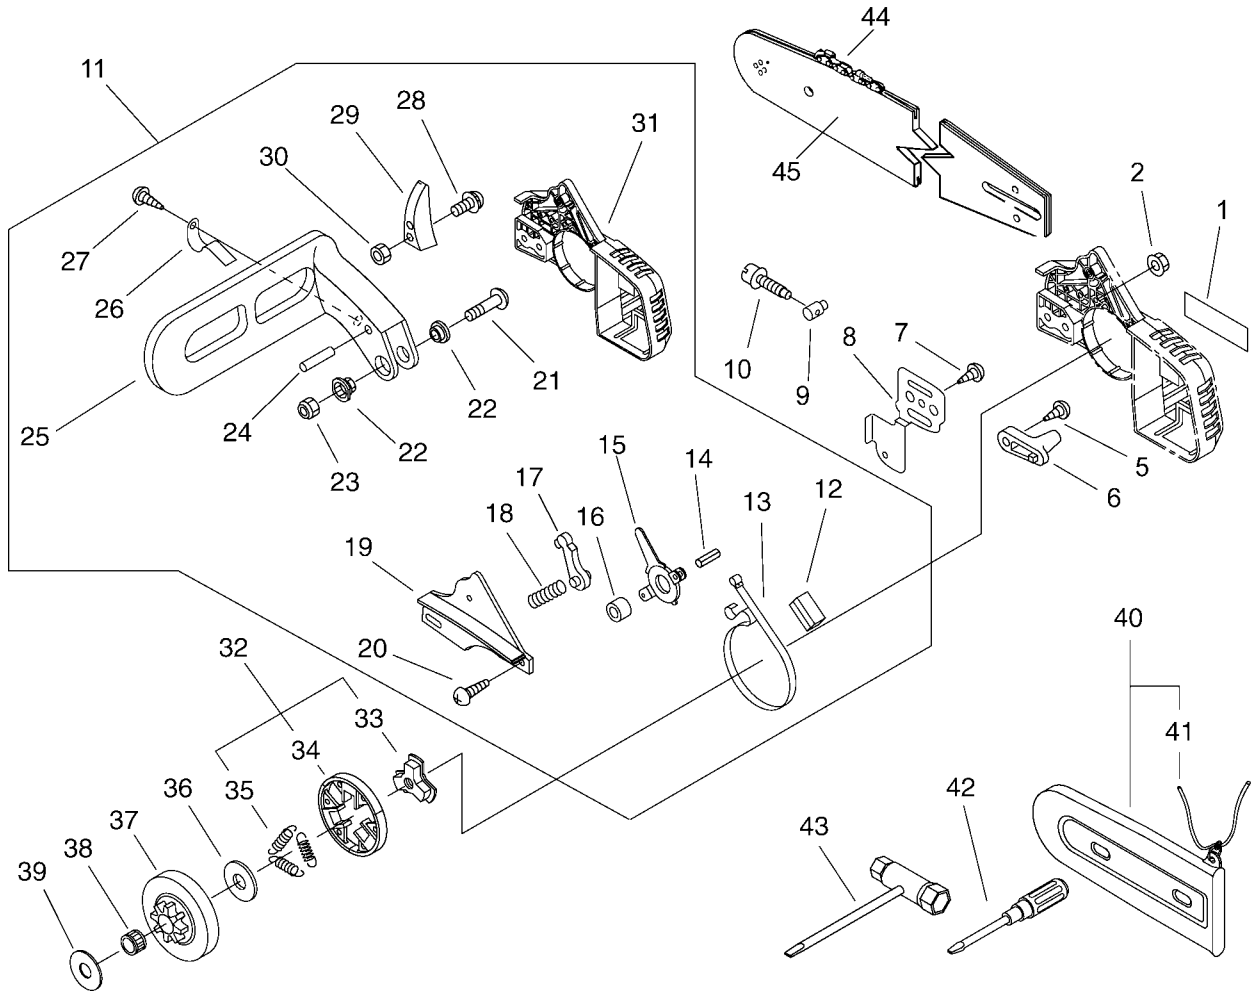

KEY	LV	PART NUMBER	Q'TY	DESCRIPTION	REMARKS
25		900253-05020	2	SCREW 5*20	
26		351610-39430	1	HANDLE, FRONT	
27		100915-33930	1	SCREW	
28		100910-35630	1	CUSHION	
29		900256-04016	1	SCREW 4*16	

KEY	LV	PART NUMBER	Q'TY	DESCRIPTION	REMARKS
1		123181-39130	1	PUMP, PRIMER	
2		132758-39131	1	BRACKET, PUMP	
3		132716-39130	1	PIPE 2*4*42	
4		V471-001200	1	PIPE	
5		132012-39130	1	PIPE	
6		132013-26630	2	CLIP	
7		131205-14930	1	STRAINER, FUEL	
8		P021-007630	2	CAP ASY, TANK	
9	+	A365-000050	2	CONNECTOR, CAP	
10	+	900721-00025	2	O-RING 25	
11		437201-39131	1	PIPE KIT, OIL	
12	+	437211-39133	1	PIPE	
13	+	437244-39130	1	PAD, FORM	
16	+	437002-39130	1	AUTO-OILER ASSY	
17	++	123127-15030	1	RING	
18	++	437024-37330	1	PLUNGER	
19	++	437019-38330	1	SPRING	
20	++	437062-37330	1	CAP, OIL PUMP	
21	++	437015-37330	1	SPRING	
22	++	437029-37330	1	WASHER	
23	++	437016-39130	1	NEEDLE, ADJUST	
24		900235-05012	2	SCREW 5*12	
25		V471-000110	1	PIPE	
26		132115-01461	1	GROMMET	

KEY	LV	PART NUMBER	Q'TY	DESCRIPTION	REMARKS
27	+	900253-04010	1	SCREW 4*10	
28	+	900238-04022	2	SCREW 4*22	
29	+	433171-39130	1	WEIGHT, BRAKE	
30	+	900500-00004	2	NUT 4	
31	+	433005-39133	1	GUARD, SPROCKET	
32		A056-000070	1	CLUTCH	
33	+	A552-000020	1	HUB, CLUTCH	
34	+	P021-005810	1	CLUTCH SHOE SET	
35	+	V451-000470	3	SPRING, TENSION	
36		A551-000010	1	PLATE, CLUTCH	
37		175005-39132	1	DRUM, CLUTCH	
38		175012-35630	1	BEARING, NEEDLE	
39		175014-39131	1	WASHER, CLUTCH	
40		P021-006951	1	SCABBARD, CHAIN	
41	+	898568-14530	1	ROPE	
42		895410-03930	1	WRENCH, W/S. DRIVER	
43		895812-03930	1	DRIVER, SCREW 50	
44		431010-39230	1	CHAIN, SAW 91VG-47E	
44		431019-39230	1	CHAIN, SAW 91VG-53E	
45		X122-000071	1	BAR, GUIDE 30	
45		X123-000131	1	BAR, GUIDE 35	