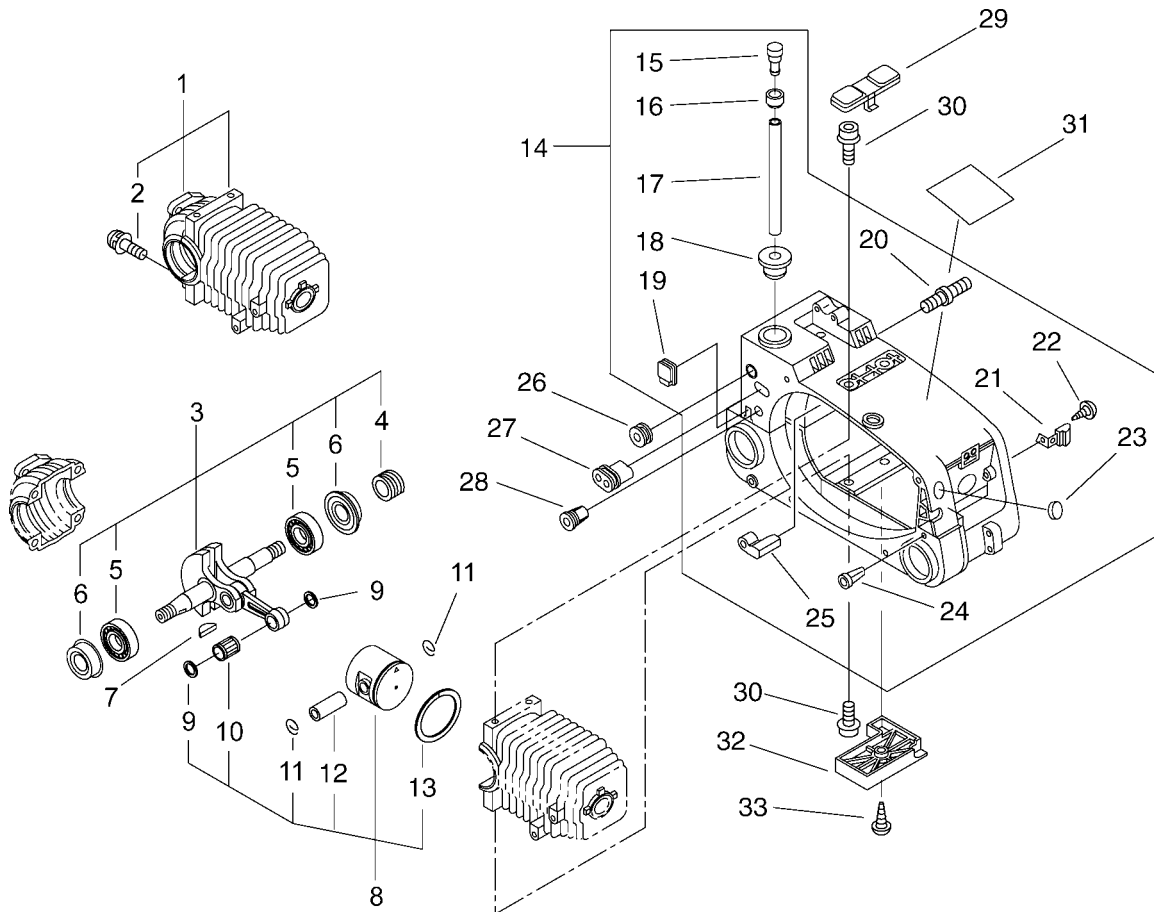

PARTS CATALOGUE

CHAIN SAW

CS-3050

KEY	LV	PART NUMBER	Q'TY	DESCRIPTION	REMARKS
1		100202-39131	1	CRANKCASE SET	
2	+	900238-05025	4	SCREW 5*25	
3		P021-011011	1	CRANKSHAFT ASY	
4	+	437063-38330	1	GEAR, WORM	
5	+	94035-36201	2	BEARING BALL	
6	+	V505-000010	2	SEAL,OIL 12	
7		100142-39130	1	KEY, WOODRUFF	
8		100000-39130	1	PISTON KIT	
9	+	100014-11520	2	SPACER, PISTON PIN	
10	+	175012-03930	1	BEARING, NEEDLE	
11	+	100015-04630	2	CIRCLIP, PISTON PIN	
12	+	100013-15330	1	PIN, PISTON	
13	+	100011-46430	1	RING, PISTON	
14		104000-39133	1	COVER KIT, ENGINE	
15	+	131300-56430	1	VALVE, CHECK	
16	+	131328-39130	1	COVER, VENT	
17	+	132010-04920	1	PIPE, FUEL	
18	+	132115-39130	1	GROMMET, FUEL	
19	+	104034-39130	1	PLUG	
20	+	433011-03931	2	STUD, GUIDE BAR	
21	+	104215-39131	1	LATCH	
22	+	900253-04010	1	SCREW 4*10	
23	+	163911-39130	1	PLUG	
24	+	436114-13930	1	VALVE, CHECK	

KEY	LV	PART NUMBER	Q'TY	DESCRIPTION	REMARKS
25	+	130336-39530	1	PLUG	
26		178810-03330	1	GROMMET	
27		129010-39131	1	GROMMET, NEEDLE	
28		129023-39131	1	GROMMET, IDLE	
29		104029-39130	1	PLUG, UPPER	
30		900106-05016	4	BOLT, H.S. 5*16	
31		890345-39230	1	LABEL, CAUTION	
32		104044-39130	1	PLUG, LOWER	
33		900256-04016	1	SCREW 4*16	