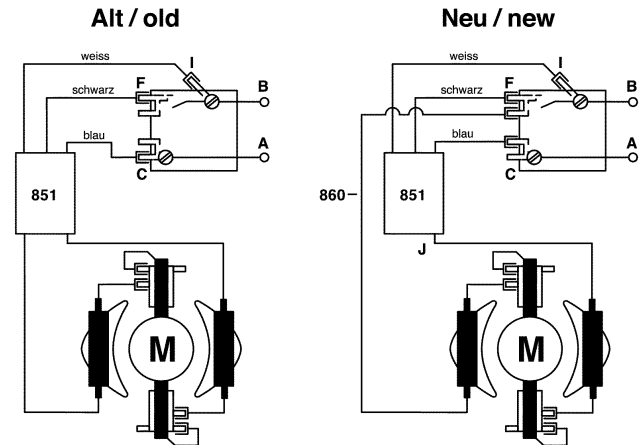

schwarz F  
blau C  
weiss I

Änderungen vorbehalten  
Modifications reserved  
Modifications reserves  
Salvo modificaciones

▲ = 802  
\* = 851

Neue  
New  
Nouvelle  
Nueva

Fett  
Grease

3 601 H24 800

Stand } 10-10-12 **Fig./Abb. 2**  
 Issue }