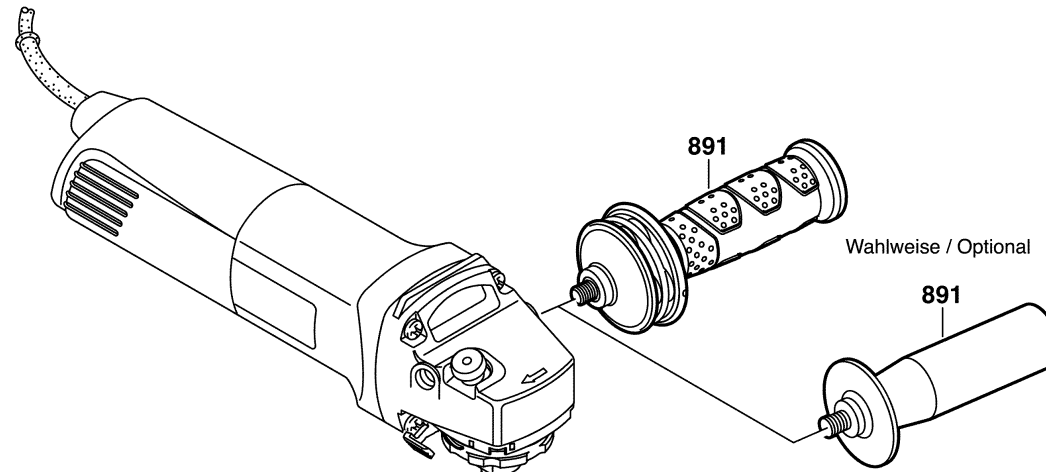

schwarz F  
blau C  
weiss I

Änderungen vorbehalten  
Modifications reserved  
Modifications reserves  
Salvo modificaciones

▲ = 802  
\* = 851

Neue  
New  
Nouvelle  
Nueva

Fett  
Grease

3 601 H24 800

Stand } 10-10-12 **Fig./Abb. 2**  
 Issue }