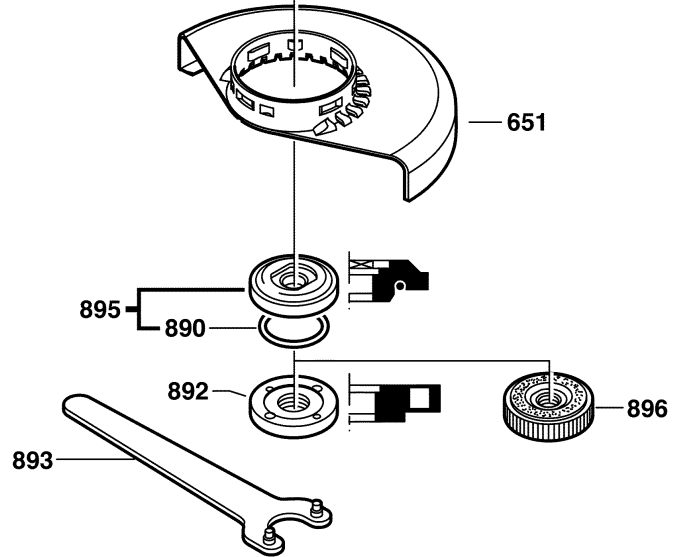

schwarz F  
blau C  
weiss I

Änderungen vorbehalten  
Modifications reserved  
Modifications reserves  
Salvo modificaciones

▲ = 802  
\* = 851

Neue  
New  
Nouvelle  
Nueva

Fett  
Grease

3 601 H24 800

Stand } 10-10-12 **Fig./Abb. 2**  
 Issue }