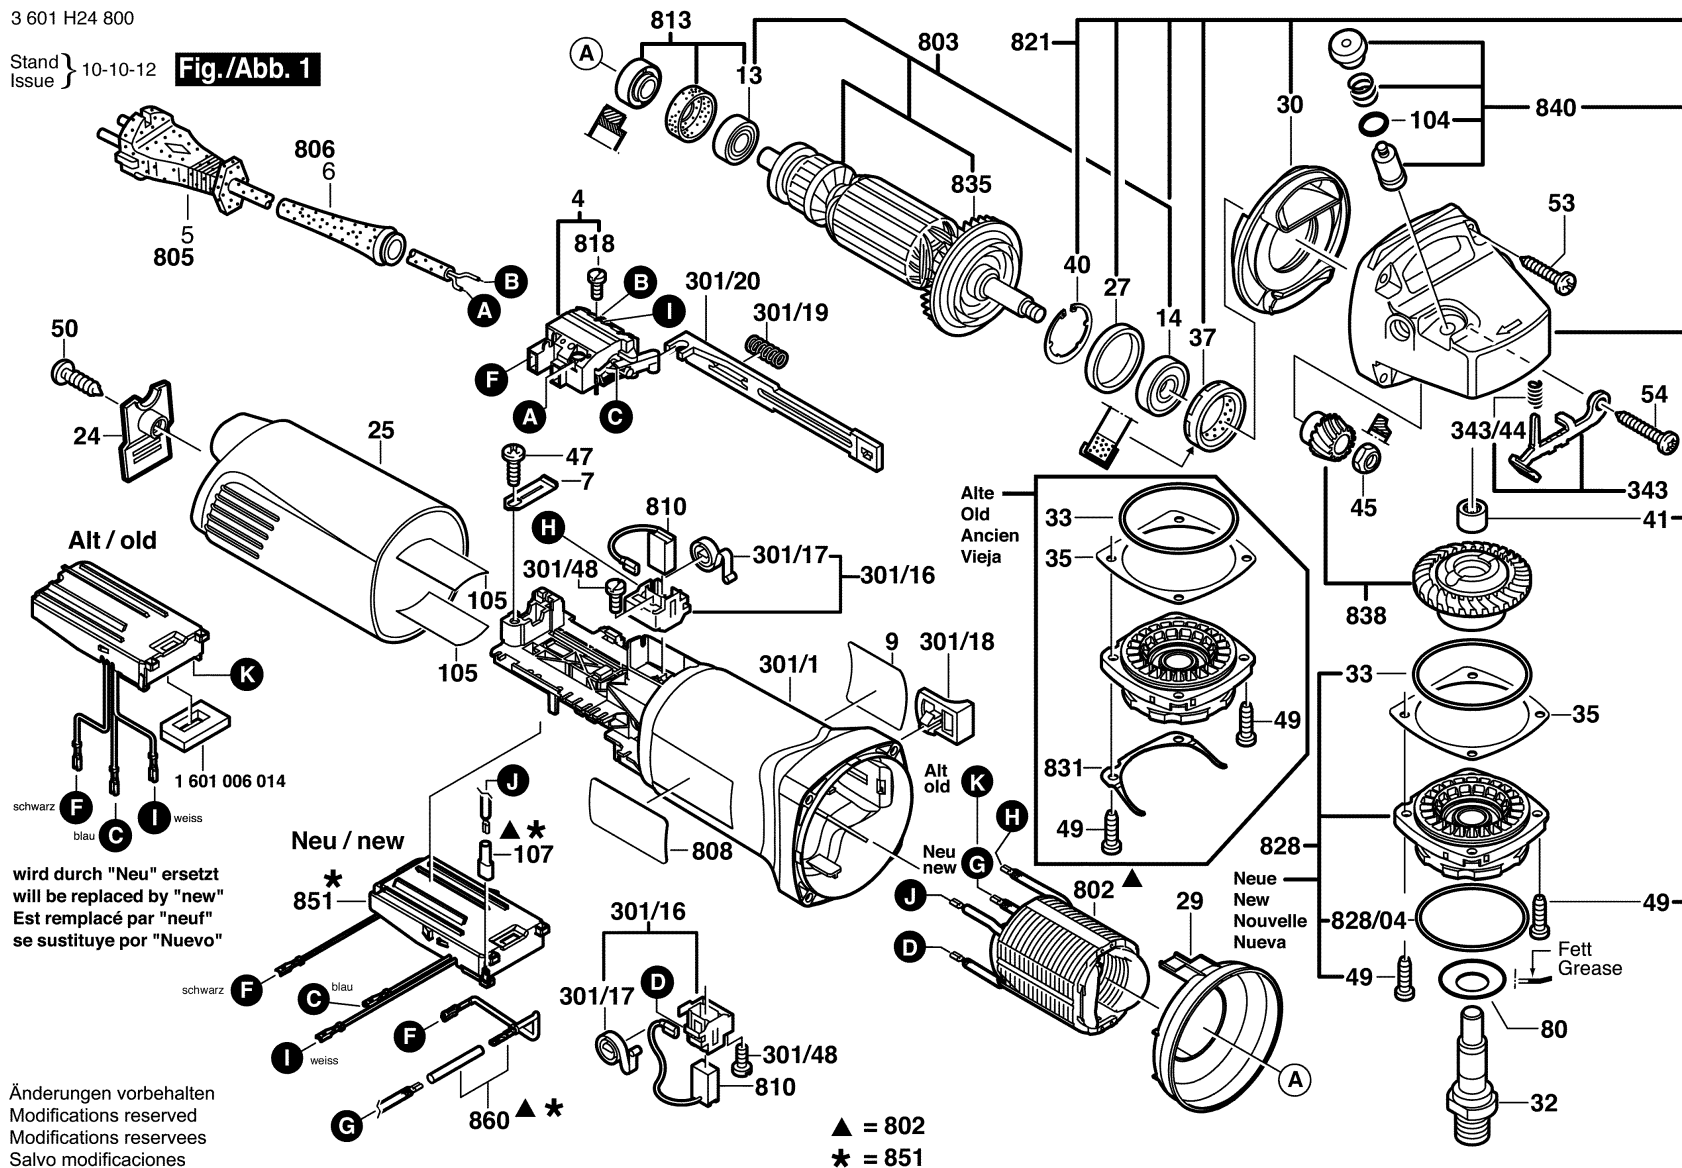

3 601 H24 800

Stand } 10-10-12 **Fig./Abb. 1**  
Issue

Alt / old

schwarz F  
blau C  
weiss I

wird durch "Neu" ersetzt  
will be replaced by "new"  
Est remplacé par "neuf"  
se sustituye por "Nuevo"

Neu / new

schwarz F  
blau C  
weiss I

Änderungen vorbehalten  
Modifications reserved  
Modifications reserves  
Salvo modificaciones

▲ = 802  
\* = 851

Neue  
New  
Nouvelle  
Nueva

Fett  
Grease

3 601 H24 800

Stand } 10-10-12 **Fig./Abb. 2**  
 Issue }