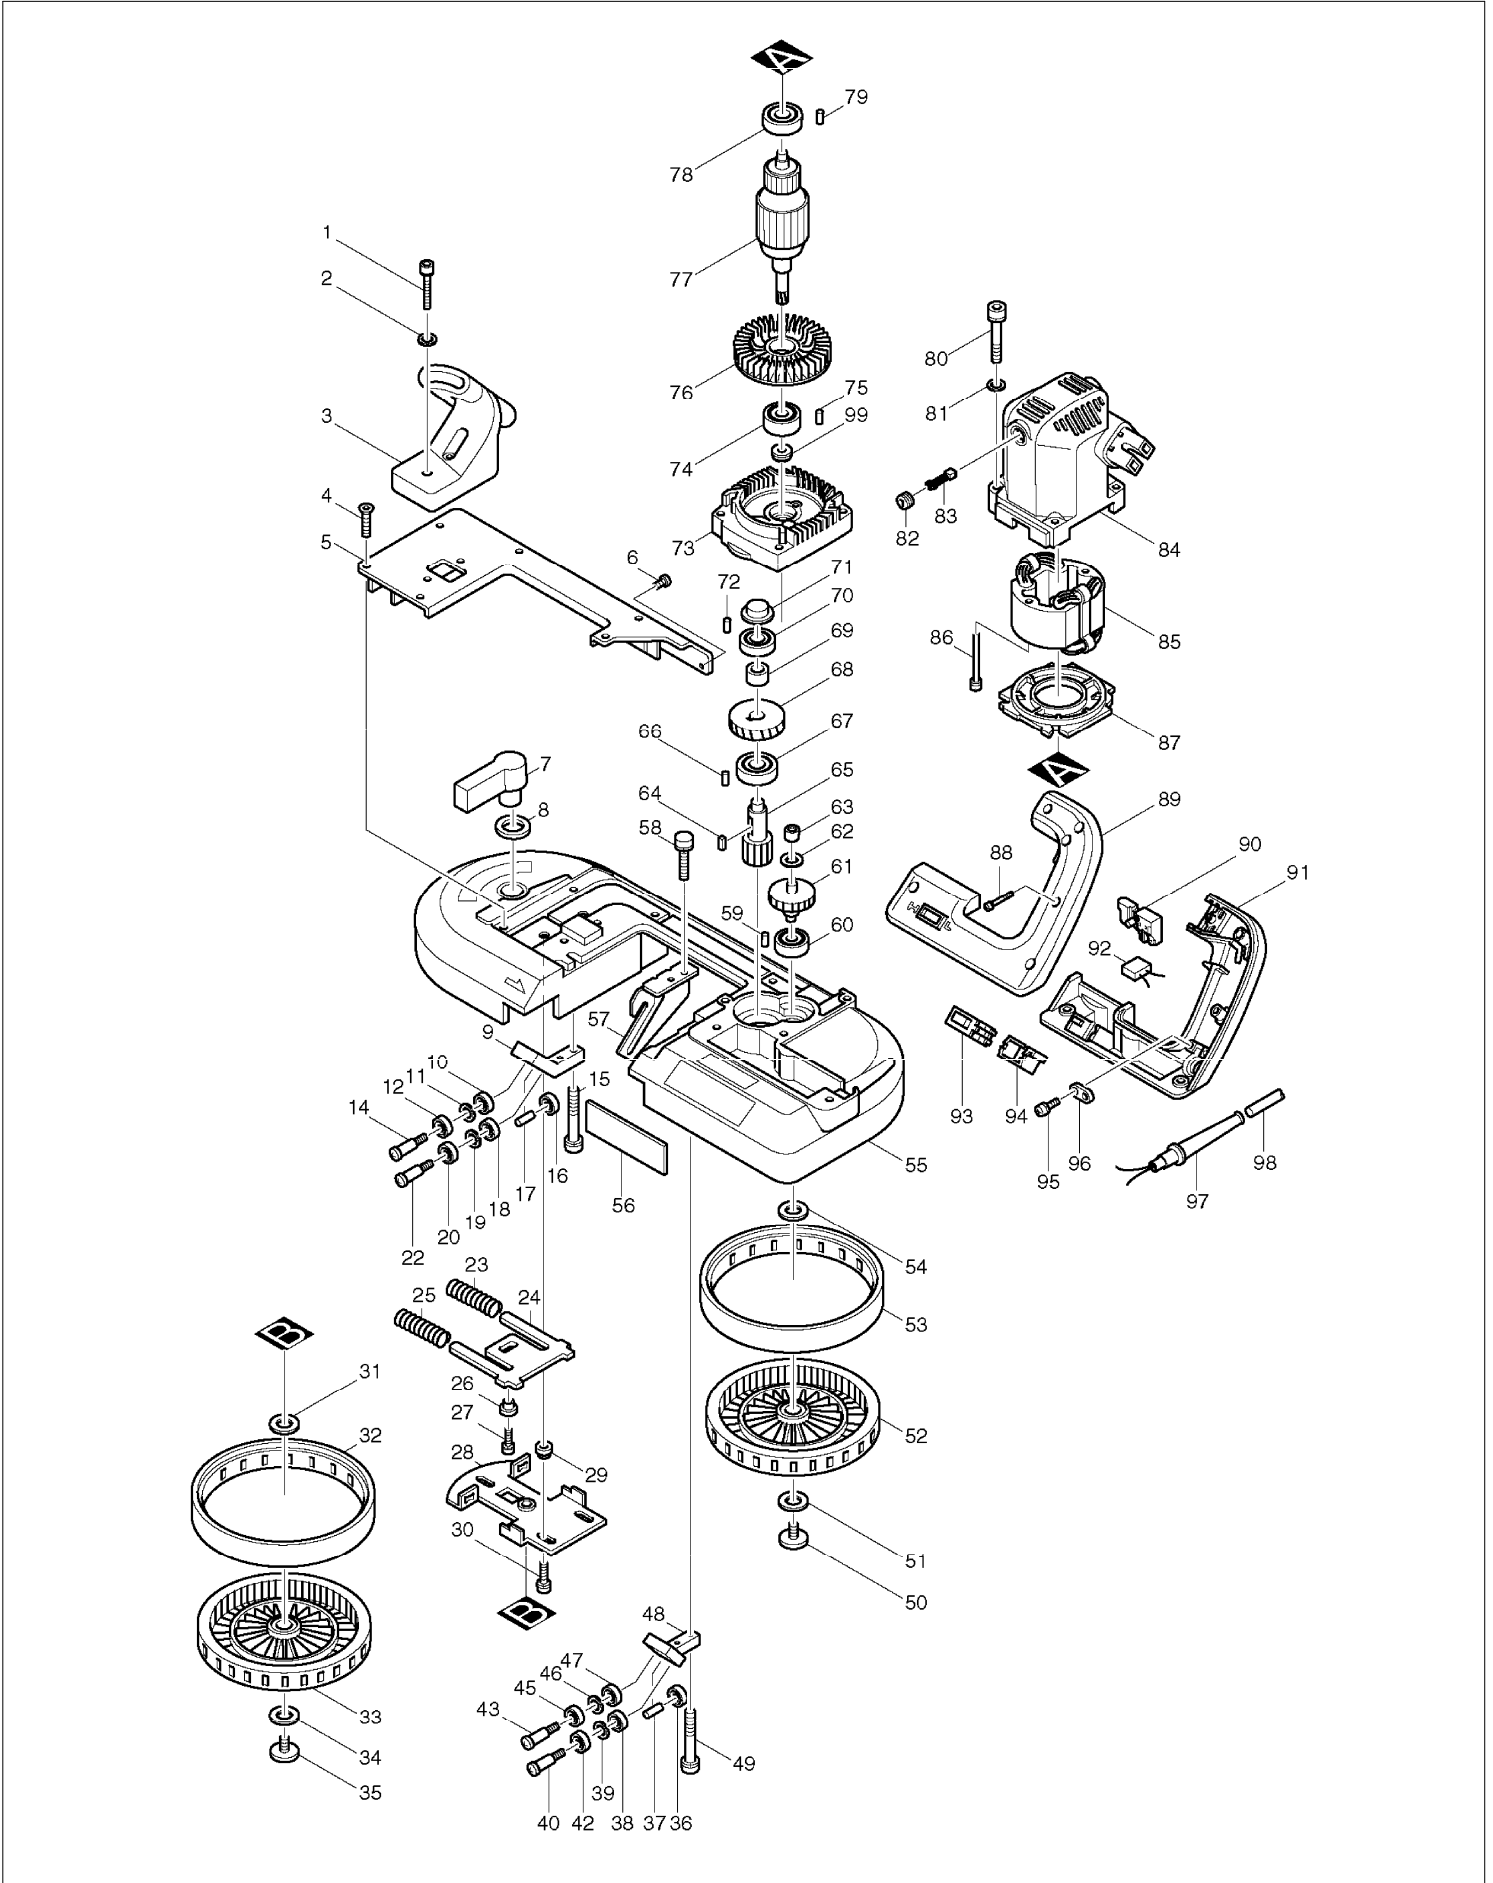

SPARE PARTS LIST

MODEL NO. 2106

ITEM	PART NO.	DESCRIPTION	QTY	NOTE
065	221980-9	SPUR GEAR 9	1	
066	263005-3	RUBBER PIN 6	1	
067	211108-7	BALL BEARING 6201LB	1	
068	221765-3	HELICAL GEAR 42	1	
069	257619-8	SLEEVE 12	1	
070	211064-1	BALL BEARING 6000	1	
071	286028-4	CAP 26	1	
072	263002-9	RUBBER PIN 4	1	
073	157916-1	GEAR HOUSING COMPLETE INC. 72,75	1	
074	211092-6	BALL BEARING 629DDW	1	
075	263002-9	RUBBER PIN 4	1	
076	241841-7	FAN 62	1	
077	512948-9	ARMATURE ASS'Y 220V INC. 74,76,78	1	
078	211033-2	BALL BEARING 608LB	1	
079	263002-9	RUBBER PIN 4	1	
080	922381-1	HEX. SOCKET HEAD BOLT M6X60	4	
081	941152-7	FLAT WASHER 6	4	
082	643600-9	BRUSH HOLDER CAP 6-10	2	
083	181030-1	CARBON BRUSH CB-100	1	
084	157915-3	MOTOR HOUSING COMPLETE INC. 79	1	
085	527416-9	FIELD ASS'Y 220V	1	
086	911275-5	PAN HEAD SCREW M5X50	2	
087	414067-6	BAFFLE PLATE	1	
088	911248-8	PAN HEAD SCREW M5X28	5	
089	182034-6	HANDLE SET INC. 91	1	
090	651225-5	SWITCH SGEL215C	1	
091	182034-6	HANDLE SET INC. 89	1	
092	645200-1	NOISE SUPPRESSOR	1	
093	651562-7	SWITCH SL210N-28	1	
094	421338-4	SWITCH PROTECTOR	1	
095	911133-5	PAN HEAD SCREW M4X18	2	
096	687001-1	STRAIN RELIEF	1	
097	682502-4	CORD GUARD 8-85	1	
098	666216-3	POWER SUPPLY CORD 1.5-2-2.5	1	
099	331328-8	SEAL	1	
400	792559-8	BAND SAW BLADE 18 (C.STEEL)	1	
401	762001-3	TRIANGULAR RULE	1	
402	783209-6	HEX. WRENCH 4	1	
403	191897-9	CUTTING WAX	1	

SERVICE DRAWING

MODEL NO. 2106