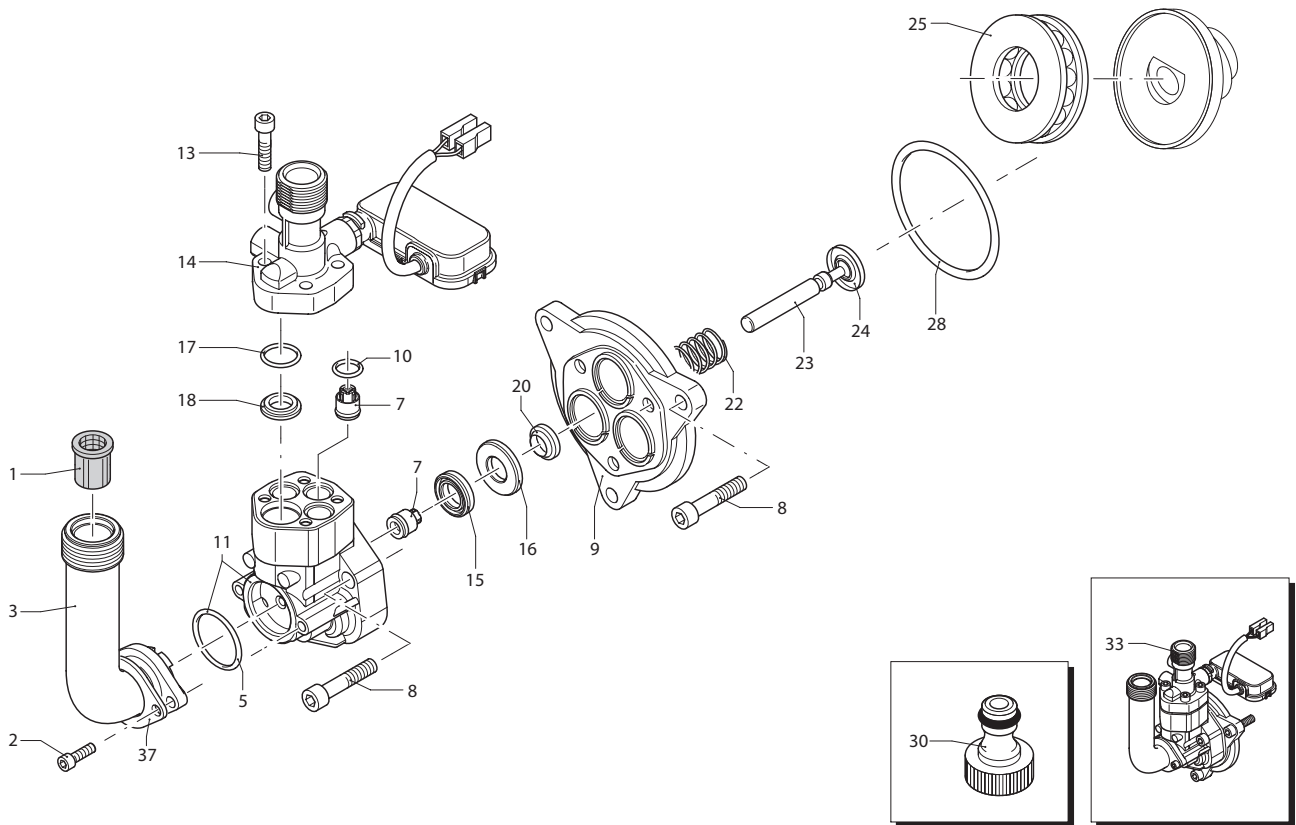

UN002594-CZ

Pos.	Cod. Part n°	Denominazione	Description	Q.tà Q.ty	Note Vedi / See
1	2860047	Cofano	Casing	1	
2	2860100	Manico	Handle	1	
3	2440070	Ruota ø 160	Driven gear	2	
4	2100300	Vite autof. 5x16	Screw	12	
5	2860030	Carter sinistro	Left casing	1	
6	2860060	Staffa	Bracket	1	
7	50055	Fascetta	Clamp	1	
8	2100070	Convogliatore	Conveyor	1	
9	2860020	Carter destro	Right casing	1	

## SIMBOLOGIA - SYMBOLS

Cod. 12381 - HW 110 Schuko

UN002595-CZ

## KIT RICAMBI / PART KITS

UN002596-CZ

UN002597-CZ

Pos.	Cod. Part n°	Denominazione	Description	Q.tà Q.ty	Note Vedi / See
1	2100280	Cuffia di protezione	Cover	1	
2	1682270	Interruttore 8A	Switch 8A	1	
3	2100060	Scatola interruttore	Switch box	1	
4	390201	OR ø 39,34x2,62	O-Ring	1	
6	2200090	Cavo	Cable	1	❶
7	2020570	Vite autof. M 4x12	Screw	1	
8	1262400	Rosetta ø 4	Washer	1	
9	2100110	Passacavo	Gland	1	
11	2101710	Piattello oscillante	Wobble plate	1	
12	2109270	Prem. corpo pompa	Pump housing assembly	1	
13	2100980	Vite autof. M 5x20	Screw	3	
14	1340350	Anello tenuta	Seal ring	1	
15	2020850	Rondella	Washer	1	
16	1680250	Ventola	Fan	1	
17	4820	Motore elettrico	Electric motor	1	❶
19	2200290	Condensatore 16 µF	Capacitor 16 µF	1	
21	2440160	Piastrino	Plate	1	
22	2029721	Prem. TSS	TSS assembly	1	
23	2021960	Forcella	Clip	1	

## SIMBOLOGIA - SYMBOLS

Cod. 12381 - HW 110 Schuko

❶ 230 V/50Hz - Schuko

UN002598-CZ

Pos.	Cod. Part n°	Denominazione	Description	Q.tà Q.ty	Note Vedi / See
1	40371	Testina	Head	1	
2	391000	OR ø 9,13x2,62	O-Ring	3	
3	40343	Rotopower	Rotopower	1	
4	40487	Lancia	Lance	1	
5	40352	Serbatoio detergente	Detergent tank	1	
6	40350	Pistola	Gun	1	
7	2000770	OR ø 10x2	O-Ring	1	
8	1080250	OR ø 7,67x1,78	O-Ring	1	
9	2620400	Tubo di mandata	High pressure hose	1	
10	40417	Spazzola fissa	Brush	1	