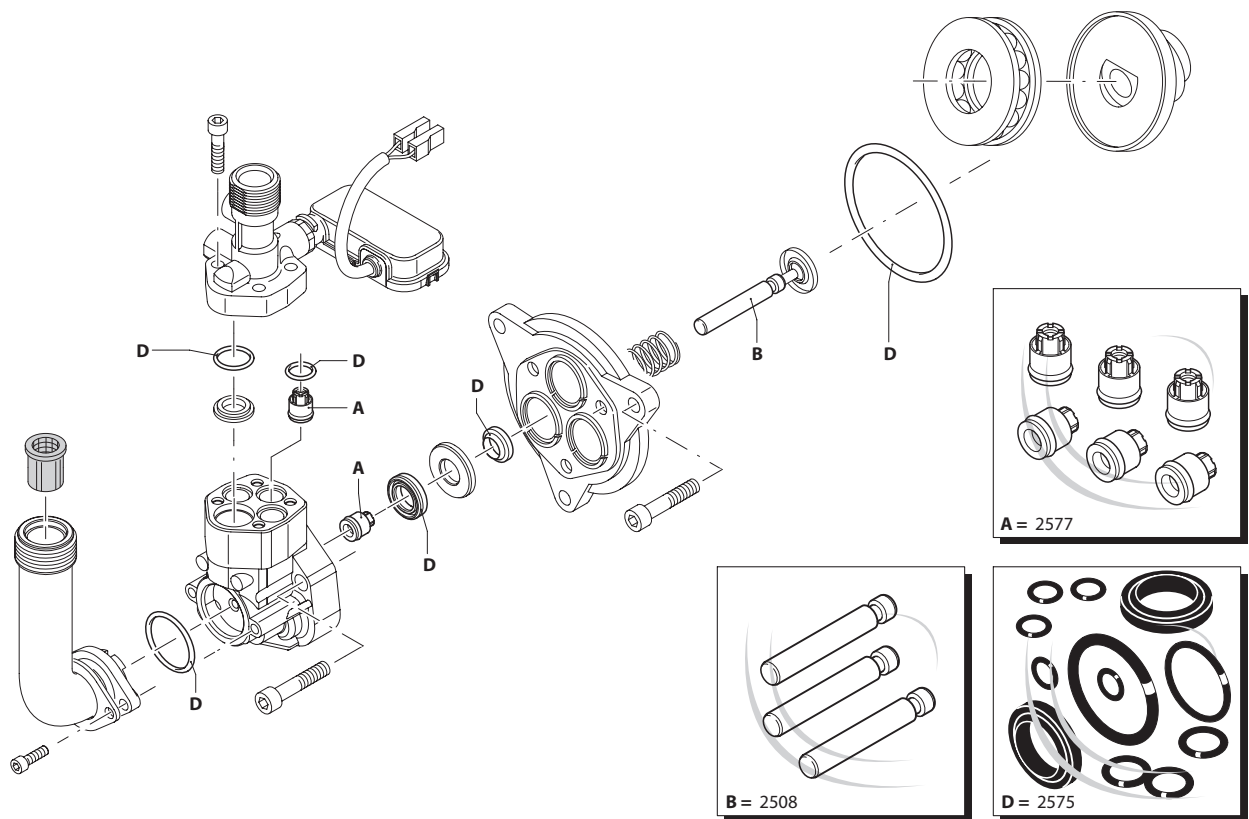

UN002594-CZ

Pos.	Cod. Part n°	Denominazione	Description	Q.tà Q.ty	Note Vedi / See
1	2860047	Cofano	Casing	1	
2	2860100	Manico	Handle	1	
3	2440070	Ruota ø 160	Driven gear	2	
4	2100300	Vite autof. 5x16	Screw	12	
5	2860030	Carter sinistro	Left casing	1	
6	2860060	Staffa	Bracket	1	
7	50055	Fascetta	Clamp	1	
8	2100070	Convogliatore	Conveyor	1	
9	2860020	Carter destro	Right casing	1	

## SIMBOLOGIA - SYMBOLS

Cod. 12381 - HW 110 Schuko

UN002595-CZ

## KIT RICAMBI / PART KITS

UN002596-CZ

UN002597-CZ

Pos.	Cod. Part n°	Denominazione	Description	Q.tà Q.ty	Note Vedi / See
1	2100280	Cuffia di protezione	Cover	1	
2	1682270	Interruttore 8A	Switch 8A	1	
3	2100060	Scatola interruttore	Switch box	1	
4	390201	OR ø 39,34x2,62	O-Ring	1	
6	2200090	Cavo	Cable	1	❶
7	2020570	Vite autof. M 4x12	Screw	1	
8	1262400	Rosetta ø 4	Washer	1	
9	2100110	Passacavo	Gland	1	
11	2101710	Piattello oscillante	Wobble plate	1	
12	2109270	Prem. corpo pompa	Pump housing assembly	1	
13	2100980	Vite autof. M 5x20	Screw	3	
14	1340350	Anello tenuta	Seal ring	1	
15	2020850	Rondella	Washer	1	
16	1680250	Ventola	Fan	1	
17	4820	Motore elettrico	Electric motor	1	❶
19	2200290	Condensatore 16 µF	Capacitor 16 µF	1	
21	2440160	Piastrino	Plate	1	
22	2029721	Prem. TSS	TSS assembly	1	
23	2021960	Forcella	Clip	1	

## SIMBOLOGIA - SYMBOLS

Cod. 12381 - HW 110 Schuko

❶ 230 V/50Hz - Schuko

UN002598-CZ

Pos.	Cod. Part n°	Denominazione	Description	Q.tà Q.ty	Note Vedi / See
1	40371	Testina	Head	1	
2	391000	OR ø 9,13x2,62	O-Ring	3	
3	40343	Rotopower	Rotopower	1	
4	40487	Lancia	Lance	1	
5	40352	Serbatoio detergente	Detergent tank	1	
6	40350	Pistola	Gun	1	
7	2000770	OR ø 10x2	O-Ring	1	
8	1080250	OR ø 7,67x1,78	O-Ring	1	
9	2620400	Tubo di mandata	High pressure hose	1	
10	40417	Spazzola fissa	Brush	1	