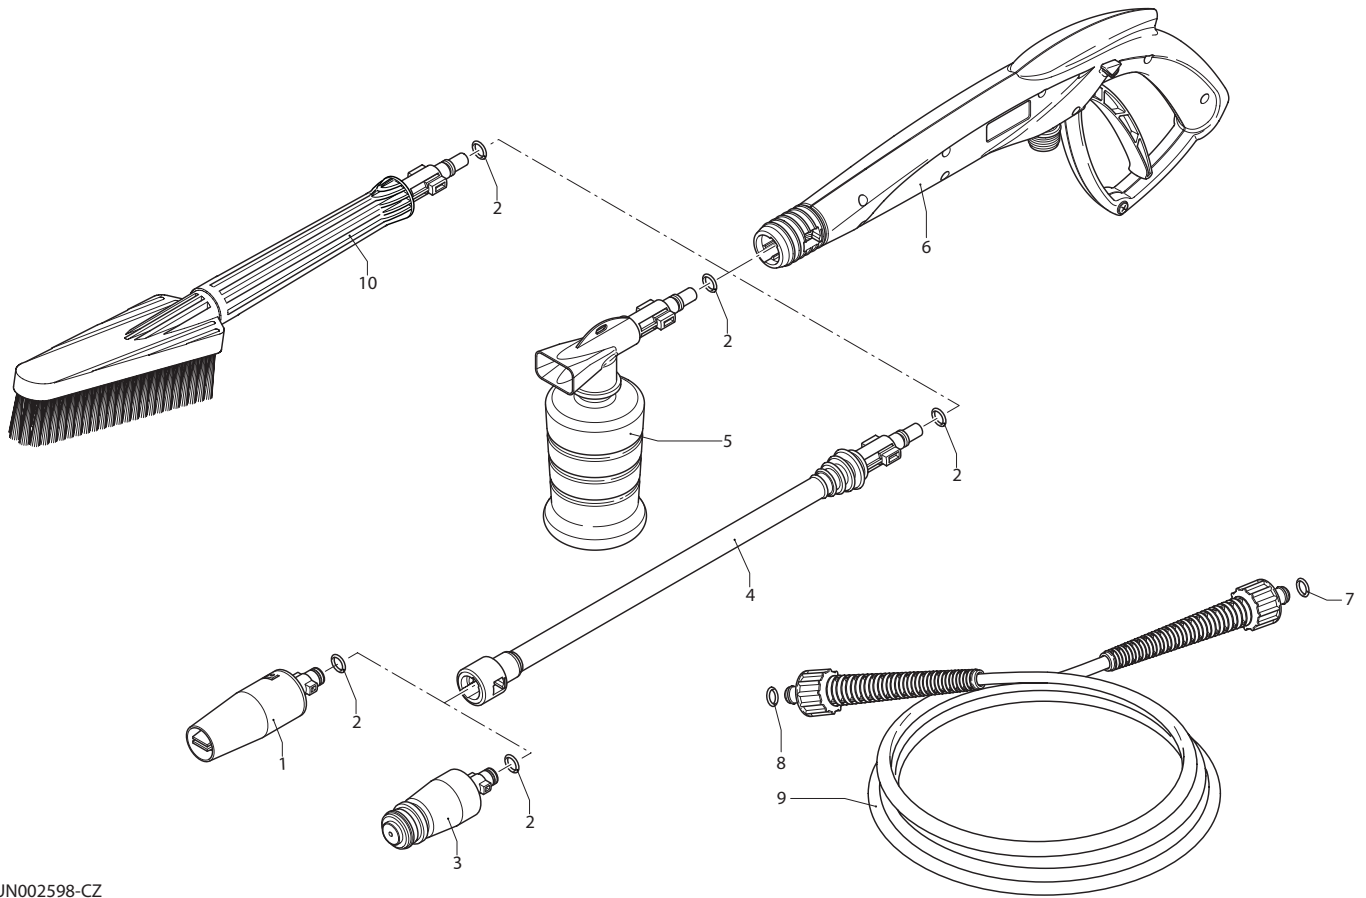

UN002598-CZ

Pos.	Cod. Part n°	Denominazione	Description	Q.tà Q.ty	Note Vedi / See
1	40371	Testina	Head	1	
2	391000	OR ø 9,13x2,62	O-Ring	3	
3	40343	Rotopower	Rotopower	1	
4	40487	Lancia	Lance	1	
5	40352	Serbatoio detergente	Detergent tank	1	
6	40350	Pistola	Gun	1	
7	2000770	OR ø 10x2	O-Ring	1	
8	1080250	OR ø 7,67x1,78	O-Ring	1	
9	2620400	Tubo di mandata	High pressure hose	1	
10	40417	Spazzola fissa	Brush	1	

Pos.	Cod. Part n°	Denominazione	Description	Q.tà Q.ty	Note Vedi / See

SIMBOLOGIA - SYMBOLS