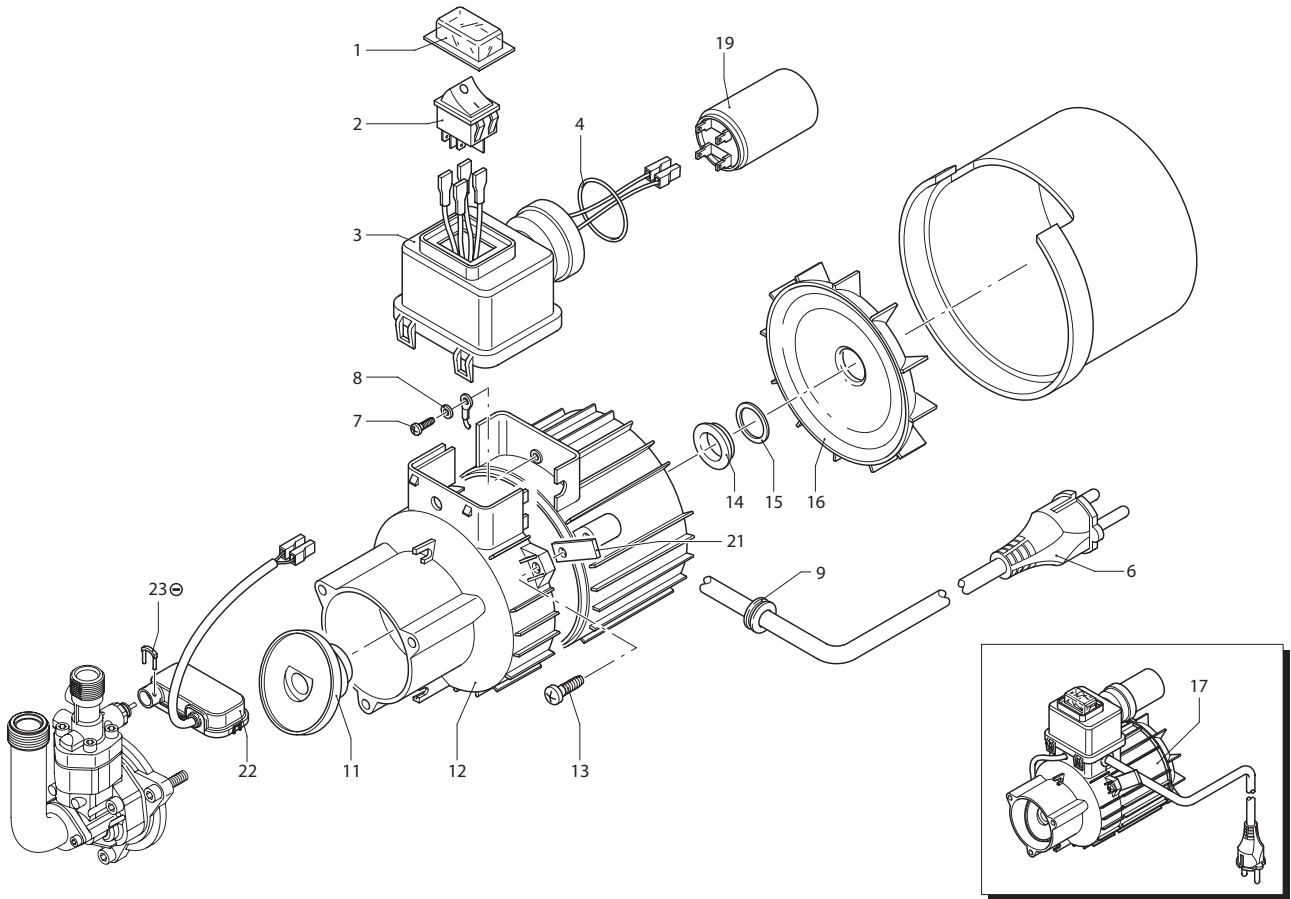

UN002594-CZ

Pos.	Cod. Part n°	Denominazione	Description	Q.tà Q.ty	Note Vedi / See
1	2860047	Cofano	Casing	1	
2	2860100	Manico	Handle	1	
3	2440070	Ruota ø 160	Driven gear	2	
4	2100300	Vite autof. 5x16	Screw	12	
5	2860030	Carter sinistro	Left casing	1	
6	2860060	Staffa	Bracket	1	
7	50055	Fascetta	Clamp	1	
8	2100070	Convogliatore	Conveyor	1	
9	2860020	Carter destro	Right casing	1	

## SIMBOLOGIA - SYMBOLS

Cod. 12381 - HW 110 Schuko

UN002595-CZ

## KIT RICAMBI / PART KITS

UN002596-CZ

UN002597-CZ

Pos.	Cod. Part n°	Denominazione	Description	Q.tà Q.ty	Note Vedi / See
1	2100280	Cuffia di protezione	Cover	1	
2	1682270	Interruttore 8A	Switch 8A	1	
3	2100060	Scatola interruttore	Switch box	1	
4	390201	OR ø 39,34x2,62	O-Ring	1	
6	2200090	Cavo	Cable	1	❶
7	2020570	Vite autof. M 4x12	Screw	1	
8	1262400	Rosetta ø 4	Washer	1	
9	2100110	Passacavo	Gland	1	
11	2101710	Piattello oscillante	Wobble plate	1	
12	2109270	Prem. corpo pompa	Pump housing assembly	1	
13	2100980	Vite autof. M 5x20	Screw	3	
14	1340350	Anello tenuta	Seal ring	1	
15	2020850	Rondella	Washer	1	
16	1680250	Ventola	Fan	1	
17	4820	Motore elettrico	Electric motor	1	❶
19	2200290	Condensatore 16 µF	Capacitor 16 µF	1	
21	2440160	Piastrino	Plate	1	
22	2029721	Prem. TSS	TSS assembly	1	
23	2021960	Forcella	Clip	1	

## SIMBOLOGIA - SYMBOLS

Cod. 12381 - HW 110 Schuko

❶ 230 V/50Hz - Schuko

UN002598-CZ

Pos.	Cod. Part n°	Denominazione	Description	Q.tà Q.ty	Note Vedi / See
1	40371	Testina	Head	1	
2	391000	OR ø 9,13x2,62	O-Ring	3	
3	40343	Rotopower	Rotopower	1	
4	40487	Lancia	Lance	1	
5	40352	Serbatoio detergente	Detergent tank	1	
6	40350	Pistola	Gun	1	
7	2000770	OR ø 10x2	O-Ring	1	
8	1080250	OR ø 7,67x1,78	O-Ring	1	
9	2620400	Tubo di mandata	High pressure hose	1	
10	40417	Spazzola fissa	Brush	1	