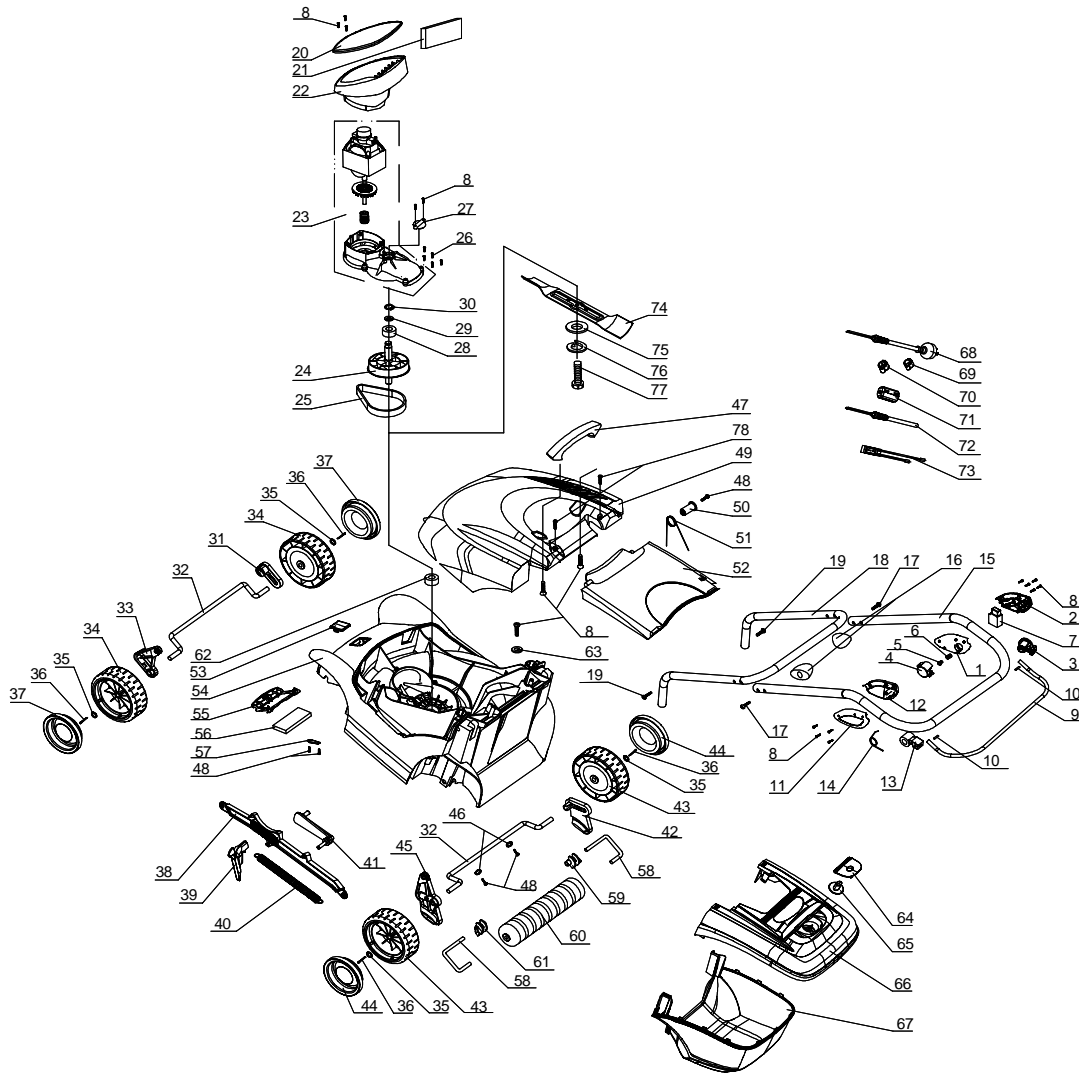

***С*НАМПИОН**

**Газонокосилка эл. СНАМПИОН 2053  
(1200Вт)**

**CHAMPION**

**LAWN MOWER**

**AM2053**

**SPARE PARTS LIST**

No.	STK CODE	Parts No.	Description	Q	No.	STK CODE	Parts No.	Description	Q
1		6029-BQ0104	SWITCH BOX (L)	1	40		6024-BQ0103	SPRING	1
2		<b>6029-BQ0103</b>	SWITCH BOX (R)	1	41		<b>6039-BQ0102</b>	NEEDEL	1
3		6028-BQ0101	TRIGGER	1	42		6072-BQ0102	WHEEL SEAT, AFTER	1
4		<b>6056-BQ0102</b>	KNOB	1	43		<b>6137-BQ0102</b>	WHEEL, AFTER	2
5		6070-BQ0101	PLUG	1	44		6017-BQ0104	WHEEL CAP, AFTER	2
6		<b>6024-BQ0101</b>	SPRING	1	45		<b>6107-BQ0102</b>	CAM, AFTER	1
7		6022-205301	SWITCH	1	46		6014-BQ0102	WASHER	2
8		<b>6SDABB04-18</b>	SCREW	17	47		<b>6068-BQ0104</b>	UPPER HANDLE	1
9		6114-BQ0101	GO BAR	1	48		6SDABB04-20	SCREW	5
10		<b>6210-BQ0101</b>	PIN	2	49		<b>6067-BQ0103</b>	UPPER COVER	1
11		6004-BQ0104	LEFT HOLDER	1	50		6198-BQ0101		1
12		<b>6004-BQ0105</b>	RIGHT HOLDER	1	51		<b>6024-BQ0104</b>	SPRING	1
13		6028-BQ0102	TRIGGER	1	52		6067-BQ0104	AFT CLOSURE	1
14		<b>6024-BQ0102</b>	SRING	1	53		<b>6201-BQ0102</b>	COVER	1
15		6068-BQ0101	UPPER HANDLE	1	54		6064-BQ0103	BASE FRAME	1
16		<b>6134-BQ0102</b>	KNOB	2	55		<b>6004-BQ0106</b>	BRACKET	1
17		6SHDB-06-45	SCREW	2	56		6180-BQ0101	BLOCK	1
18		<b>6068-BQ0102</b>	LOW HANDLE	1	57		<b>6158-BQ0101</b>	PLATE	1
19		6SDAZJ05-15	SCREW	2	58		6127-BQ0101	ROLLER AXLE (LINK)	2
20		<b>6183-BQ0101</b>	FILTER GAUZE	1	59		<b>6005-BQ0101</b>		1
21		6183-BQ0102	FILTER GAUZE	1	60		6137-BQ0103	ASSIST WHEEL	1
22		<b>6086-BQ0101</b>	MOTOR COVER	1	61		<b>6005-BQ0102</b>		1
23		6099-205301	MOTOR	1	62		6DB-600201	BEARING	1
24		<b>6190-BQ0102</b>	BELT WHEEL	1	63		<b>6014-BQ0105</b>	WASHER	1
25		6149-BQ0101	DRIVE BELT	1	64		6065-BQ0102	GRASS BOX FULL BEZEL	1
26		<b>6SDABB04-25</b>	SCREW	5	65		<b>6135-BQ0102</b>	GRASS BOX FULL INDLCATOR	1
27		6077-BQ0102	BEARING COVER	1	66		6105-BQ0102	GRASS BOX LID	1
28		<b>6DB-600004</b>	BEARING	1	67		<b>6038-BQ0101</b>	GRASS BOX	1
29		6014-BQ0104	WASHER	1	68		6011-205301	POWER CORD	1
30		<b>6CC-10</b>	C RING	1	69		<b>6223-BQ0101</b>	BUCKLE	1
31		6072-BQ0101	WHEEL SEAT, FRONT	1	70		6223-BQ0102	BUCKLE	1
32		<b>6111-BQ0101</b>	AXLE	2	71		<b>6284-BQ0101</b>	INDUCTANCE	1
33		6107-BQ0101	CAM, FRONT	1	72		6010-205301	WIRE	1
34		<b>6137-BQ0101</b>	WHEEL, FRONT	2	73		<b>6022-BQ0102</b>	SWITCH	1
35		6014-BQ0101	WASHER	4	74		6250-BQ0101	BLADE	1
36		<b>6PB2.5-25</b>	PIN	4	75		<b>6014-BQ0103</b>	WASHER	1
37		6017-BQ0105	WHEEL CAP, FRONT	2	76		6WSB-08	SPRING WASHER	1
38		<b>6188-BQ0101</b>	LINK LEVER	1	77		<b>6SXDB-08-20</b>	SCREW	1
39		6132-BQ0102	LEVER	1	78		6SDABB05-25	SCREW	2