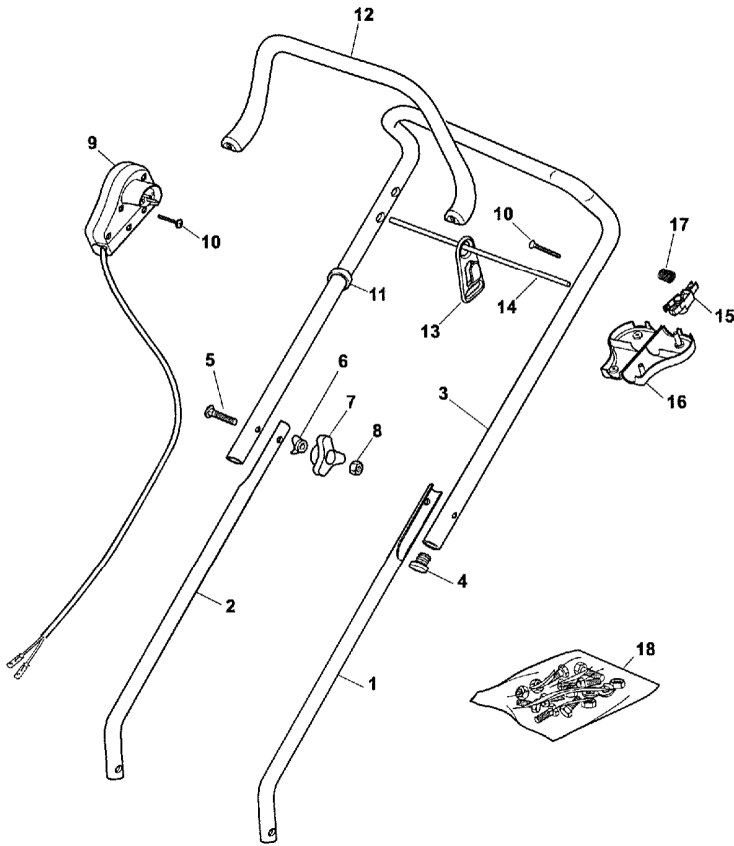

№на схеме	Код	Наименование детали	Характеристика	К-во, шт./изд.
Рис.1.				
1	81001560/0	Корпус		1
2	22785087/1	Держатель		4
3	22512530/0	Ось		1
4	22450250/0	Пружина		1
5	22600055/1	Щиток защитный		1
6	12728450/0	Винт	5x20 (00.02.03.01.14)	2
7	22686083/0	Колесо переднее	O130	2
8	322110518/0	Колпак передний (Красный)		2
9	22524337/0	Ось	M8	4
10	22686085/0	Колесо заднее	O160	2
11	322110519/0	Колпак задний (Красный)		2
12	22167700/0	Прокладка		4
13	118563658/0	Электродвигатель	230-240В; 50Гц; 5,0/4,8А; P1=1100Вт; 2790/2810об/мин	1
14	12735410/0	Винт	6x34	4
15	12728450/0	Винт	5x20, S8	1
16	22055050/2	Кожух		1
17	22055049/1	Крышка		1
18	12728680/0	Винт	5x25 (00.02.03.01.18)	1
19	22465602/0	Крыльчатка		1
20	81004141/0	Нож		1
21	81004352/0	Болт специальный	M9x1, S22	1
Рис.2.				
1	22486048/0	Травосборник		2
Рис.3.				
1	81006940/1	Стойка левая		1
2	81006939/1	Стойка правая		1
3	81006941/4	Ручка		1
4	18566112/0	Заглушка		2
5	12819120/0	Винт специальный	M8x60	2
6	22680006/1	Подкладка		2
7	22399900/0	Маховик		2
8	12293200/0	Гайка	M8	2
9	381600503/2	Выключатель		1
10	12728701/0	Винт специальный	TORX 4x25	4
11	22192000/1	Хомут		1
12	322322880/1	Рычаг выключателя		1
13	22195101/4	Направляющая		1
14	22010250/0	Стяжка		1
15	322230350/1	Ось		1
16	22785144/0	Корпус		1
17	22450115/0	Пружина		1
18	81008669/0	Комплект крепежный		1
Рис.4.				
1	00.02.04.02.14	Болт	M5x68	4
2	00.02.02.01.05	Шайба гроверная	O5	4
3	00.02.01.01.05	Шайба	O5	4
4		Фланец верхний		1
5		Шайба специальная		1
6	00.01.01.01.15	Подшипник шариковый	6202RZ (15x35x11)	1
7		Статор в сборе		1
8		Ротор		1

Рис.2.

Каталог запасных частей изделия

Действителен с:
01 АВГУСТА 2009г.

ГАЗОНОКОСИЛКА
ЭЛЕКТРИЧЕСКАЯ

Г К Э - 33 / 1100

Рис.3.

Рис.4.

Каталог запасных частей изделия