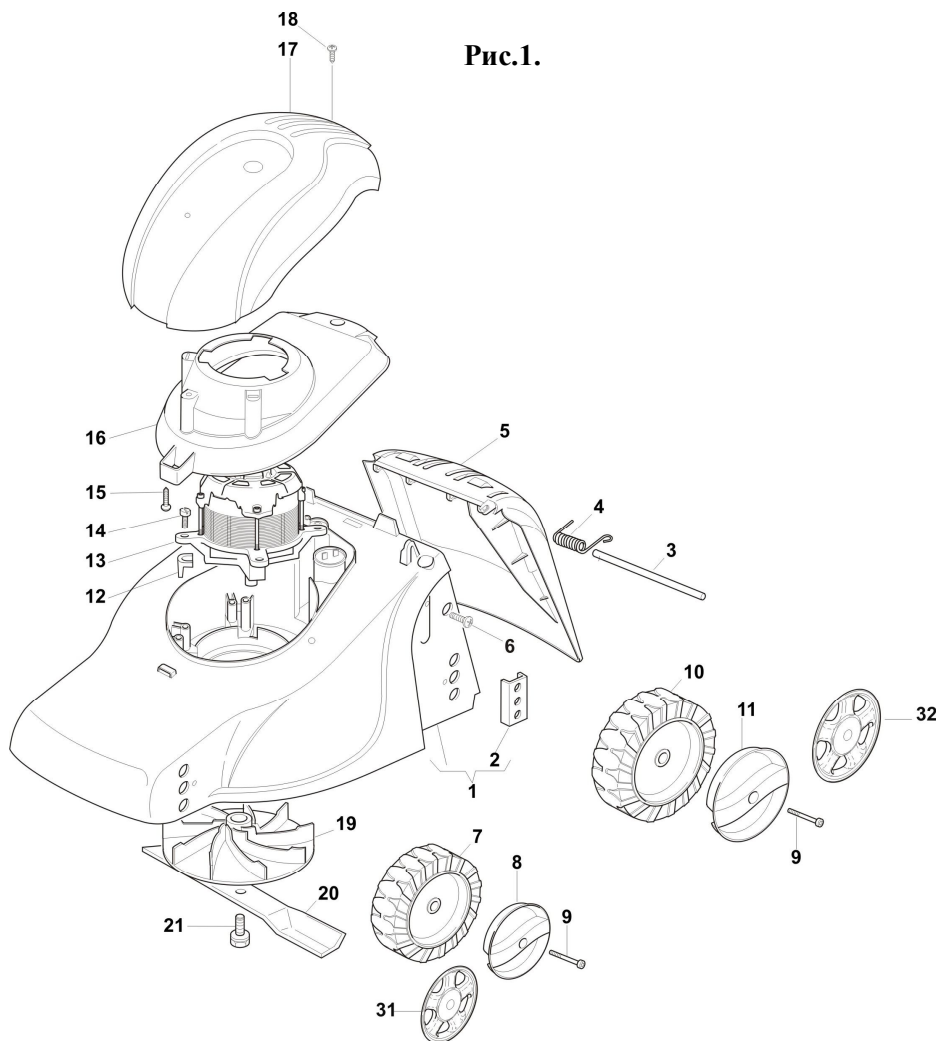

№на схеме	Код	Наименование детали	Характеристика	К-во, шт./изд.
Рис.1.				
1	81001560/0	Корпус		1
2	22785087/1	Держатель		4
3	22512530/0	Ось		1
4	22450250/0	Пружина		1
5	22600055/1	Щиток защитный		1
6	12728450/0	Винт	5x20 (00.02.03.01.14)	2
7	22686083/0	Колесо переднее	O130	2
8	322110518/0	Колпак передний (Красный)		2
9	22524337/0	Ось	M8	4
10	22686085/0	Колесо заднее	O160	2
11	322110519/0	Колпак задний (Красный)		2
12	22167700/0	Прокладка		4
13	118563658/0	Электродвигатель	230-240В; 50Гц; 5,0/4,8А; P1=1100Вт; 2790/2810об/мин	1
14	12735410/0	Винт	6x34	4
15	12728450/0	Винт	5x20, S8	1
16	22055050/2	Кожух		1
17	22055049/1	Крышка		1
18	12728680/0	Винт	5x25 (00.02.03.01.18)	1
19	22465602/0	Крыльчатка		1
20	81004141/0	Нож		1
21	81004352/0	Болт специальный	M9x1, S22	1
Рис.2.				
1	22486048/0	Травосборник		2
Рис.3.				
1	81006940/1	Стойка левая		1
2	81006939/1	Стойка правая		1
3	81006941/4	Ручка		1
4	18566112/0	Заглушка		2
5	12819120/0	Винт специальный	M8x60	2
6	22680006/1	Подкладка		2
7	22399900/0	Маховик		2
8	12293200/0	Гайка	M8	2
9	381600503/2	Выключатель		1
10	12728701/0	Винт специальный	TORX 4x25	4
11	22192000/1	Хомут		1
12	322322880/1	Рычаг выключателя		1
13	22195101/4	Направляющая		1
14	22010250/0	Стяжка		1
15	322230350/1	Ось		1
16	22785144/0	Корпус		1
17	22450115/0	Пружина		1
18	81008669/0	Комплект крепежный		1
Рис.4.				
1	00.02.04.02.14	Болт	M5x68	4
2	00.02.02.01.05	Шайба гроверная	O5	4
3	00.02.01.01.05	Шайба	O5	4
4		Фланец верхний		1
5		Шайба специальная		1
6	00.01.01.01.15	Подшипник шариковый	6202RZ (15x35x11)	1
7		Статор в сборе		1
8		Ротор		1

Каталог запасных частей изделия

Действителен с:
01 АВГУСТА 2009г.

ГАЗОНОКОСИЛКА
ЭЛЕКТРИЧЕСКАЯ

ГКЭ - 33/1100

9		Конденсатор	СВВ60 20мФ 25/70/21	1
10		Пружина		1
11		Храповик		1
12	00.01.01.01.22	Подшипник шариковый	6203RZ (17x40x12)	1
13		Колодка тормозная		2
14		Фланец нижний		1