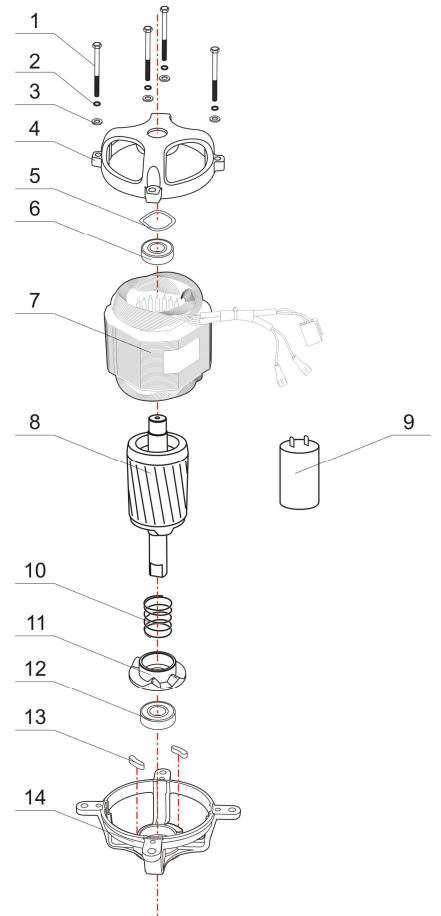

№на схеме	Код	Наименование детали	Характеристика	К-во, шт./изд.
Рис.1.				
1	81001560/0	Корпус		1
2	22785087/1	Держатель		4
3	22512530/0	Ось		1
4	22450250/0	Пружина		1
5	22600055/1	Щиток защитный		1
6	12728450/0	Винт	5x20 (00.02.03.01.14)	2
7	22686083/0	Колесо переднее	O130	2
8	322110518/0	Колпак передний (Красный)		2
9	22524337/0	Ось	M8	4
10	22686085/0	Колесо заднее	O160	2
11	322110519/0	Колпак задний (Красный)		2
12	22167700/0	Прокладка		4
13	118563658/0	Электродвигатель	230-240В; 50Гц; 5,0/4,8А; P1=1100Вт; 2790/2810об/мин	1
14	12735410/0	Винт	6x34	4
15	12728450/0	Винт	5x20, S8	1
16	22055050/2	Кожух		1
17	22055049/1	Крышка		1
18	12728680/0	Винт	5x25 (00.02.03.01.18)	1
19	22465602/0	Крыльчатка		1
20	81004141/0	Нож		1
21	81004352/0	Болт специальный	M9x1, S22	1
Рис.2.				
1	22486048/0	Травосборник		2
Рис.3.				
1	81006940/1	Стойка левая		1
2	81006939/1	Стойка правая		1
3	81006941/4	Ручка		1
4	18566112/0	Заглушка		2
5	12819120/0	Винт специальный	M8x60	2
6	22680006/1	Подкладка		2
7	22399900/0	Маховик		2
8	12293200/0	Гайка	M8	2
9	381600503/2	Выключатель		1
10	12728701/0	Винт специальный	TORX 4x25	4
11	22192000/1	Хомут		1
12	322322880/1	Рычаг выключателя		1
13	22195101/4	Направляющая		1
14	22010250/0	Стяжка		1
15	322230350/1	Ось		1
16	22785144/0	Корпус		1
17	22450115/0	Пружина		1
18	81008669/0	Комплект крепежный		1
Рис.4.				
1	00.02.04.02.14	Болт	M5x68	4
2	00.02.02.01.05	Шайба гроверная	O5	4
3	00.02.01.01.05	Шайба	O5	4
4		Фланец верхний		1
5		Шайба специальная		1
6	00.01.01.01.15	Подшипник шариковый	6202RZ (15x35x11)	1
7		Статор в сборе		1
8		Ротор		1

Рис.2.

Каталог запасных частей изделия

Действителен с:
01 АВГУСТА 2009г.

ГАЗОНОКОСИЛКА
ЭЛЕКТРИЧЕСКАЯ

Г К Э - 33 / 1100

Рис.3.

Рис.4.

Каталог запасных частей изделия