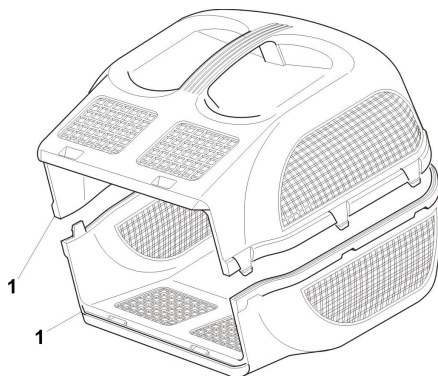

Каталог запасных частей изделия

Действителен с:
01 АВГУСТА 2009г.

ГАЗОНОКОСИЛКА
ЭЛЕКТРИЧЕСКАЯ

Г К Э - 33 / 1100