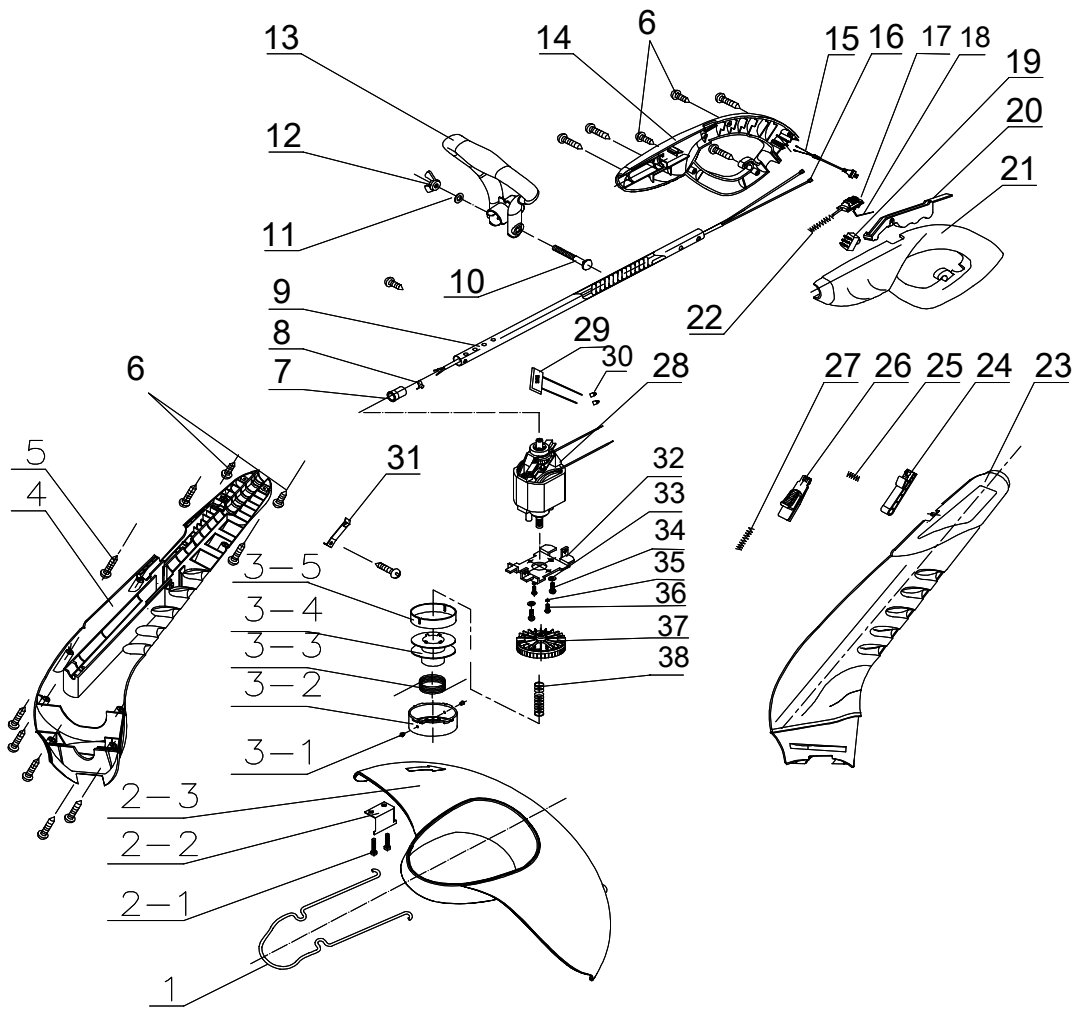

CHAMPION

CHAMPION ET 400

CHAMPION

12" String Trimmer

ET 400

SPARE PARTS LIST

No.	STK CODE	Parts No.	Description	Q	No.	STK CODE	Parts No.	Description	Q
1		6036-230201	PROJECTIVE GUARD	1	16		6010-202603	WIRE	1
2		6228-202701	GUARD ASS'Y	1	17		6056-202604	BUTTON	1
2-1		6SDABB04-10	SCREW	2	18		6158-202602	GUIDE PLATE	1
2-2		6250-202503	WIRE CUTTING BLADE	1	19		6022-2026T1	SWITCH	1
2-3		6262-202701	GUARD	1	20		6028-230002	TRIGGER	1
3		6228-202004A	SPOOL CARRIER ASS'Y	1	21		6068-2026T1	UPPER HANDGRIP (L)	1
3-1		6RE-04-04	PILOT	2	22		6024-202605	SPRING	1
3-2		6059-202005	SPOOL COVER	1	23		6038-202601	HOUSING (L)	1
3-3		6194-202001	WIRE-CUTTING 9m	1	24		6021-202602	DETENT	1
3-4		6008-202001A	SPOOL CARRIER	1	25		6024-202001	SPRING	1
3-5		6059-202004	SPOOL COVER	1	26		6056-202602	BUTTON	1
4		6038-202602	HOUSING (R)	1	27		6024-202603	SPRING	1
5		6SDABB04-18	SCREW	15	28		6099-202703	MOTOR	1
6		6SDABB04-14	SCREW	4	29		6153-832501	CAPACITOR	1
7		6017-230101	JACKET	1	30		6154-840001	TRIMINAL BLOCK	2
8		6056-202603	SNAP BUTTON	1	31		6024-202601	SPRING	1
9		6114-202602	TUBING	1	32		6072-202601	MOTOR PLATE	1
10		6SHDB-06-52	SCREW	1	33		6WSB-04	SPRING WASHER	2
11		6WFB-06	WASHER	1	34		6SDAB-04-10	SCREW	2
12		6NBB-06	NUT	1	35		6WSB-03	SPRING WASHER	2
13		6196-202601	CENTRAL HANDGRIP	1	36		6SDAE-03-08	SCREWE	2
14		6068-2026T2	UPPER HANDGRIP (R)	1	37		6270-202003	CUTTER ASS'Y	1
15		6011-202601	POWER CORD	1	38		6024-202604	SPRING	1